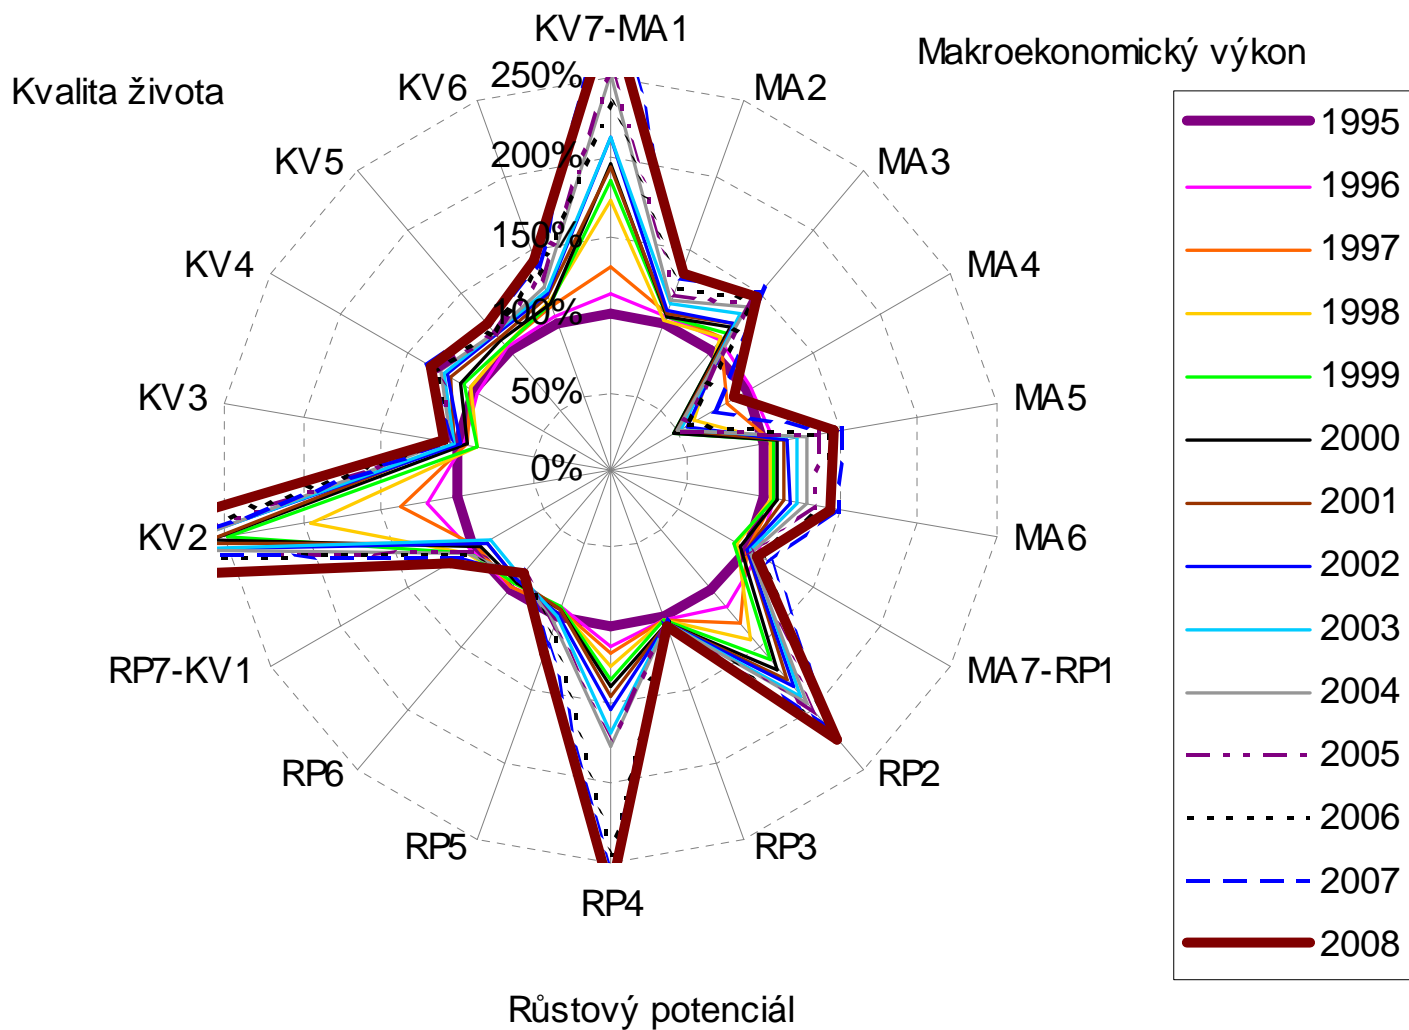

Česká republika