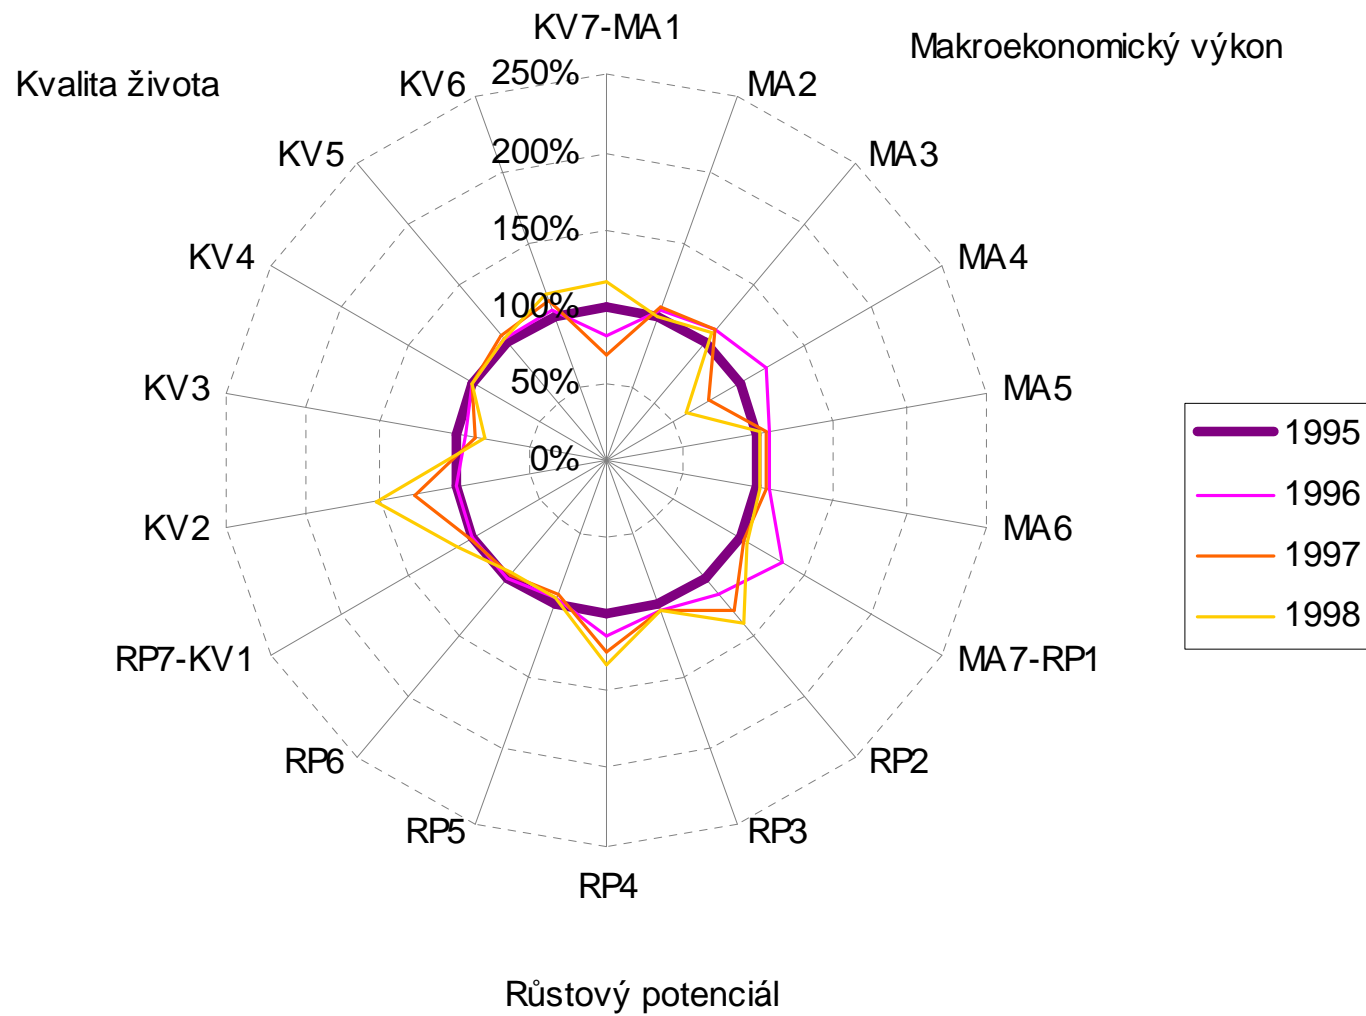

Plzeňský kraj