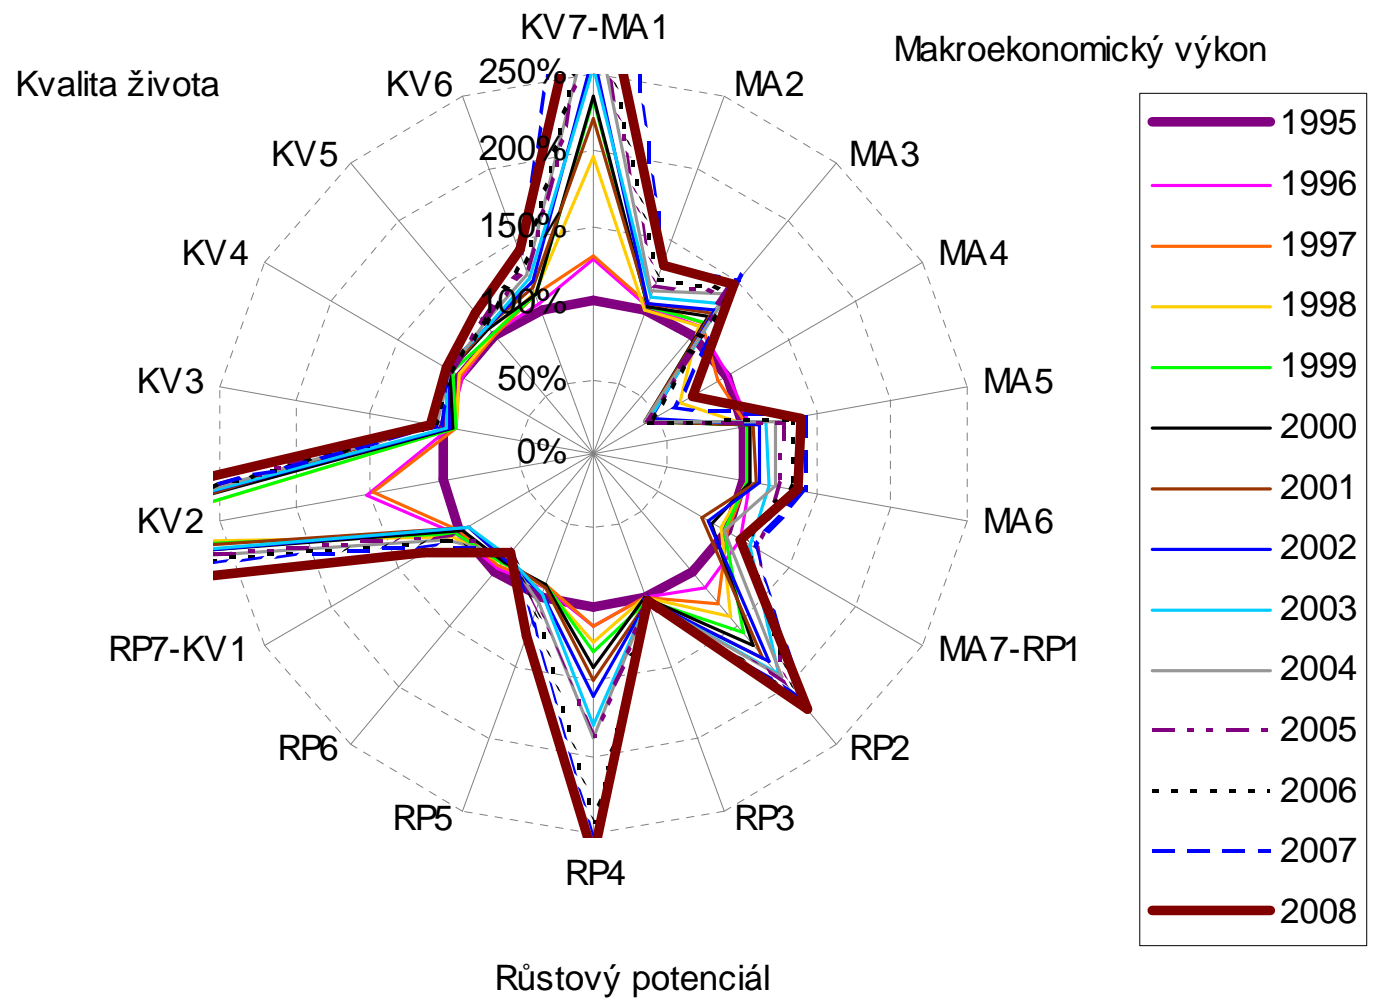

Jihomoravský kraj