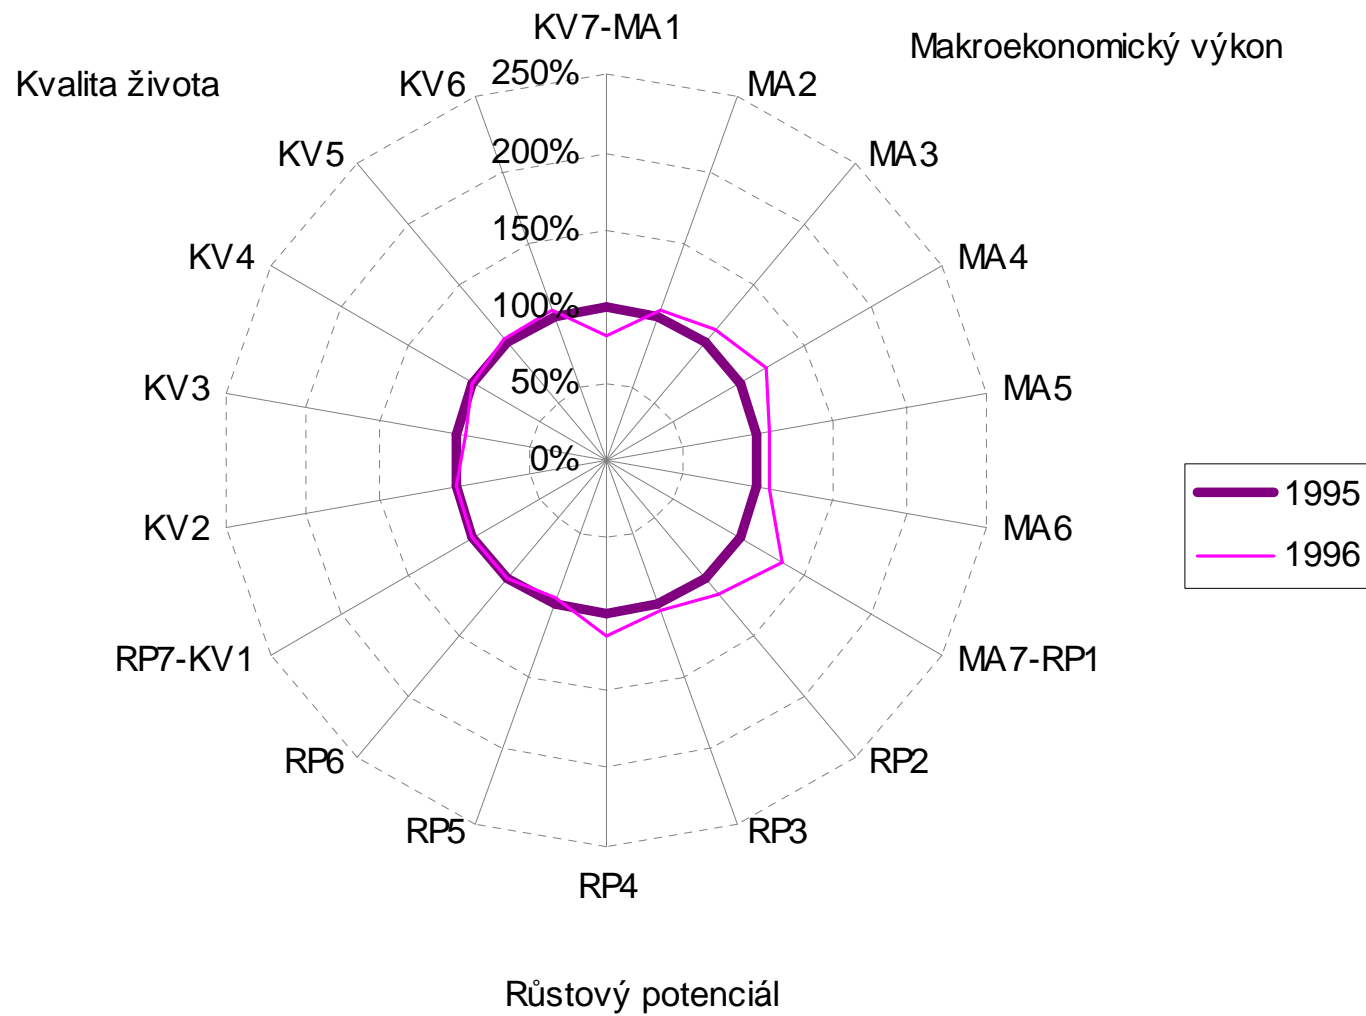

Plzeňský kraj