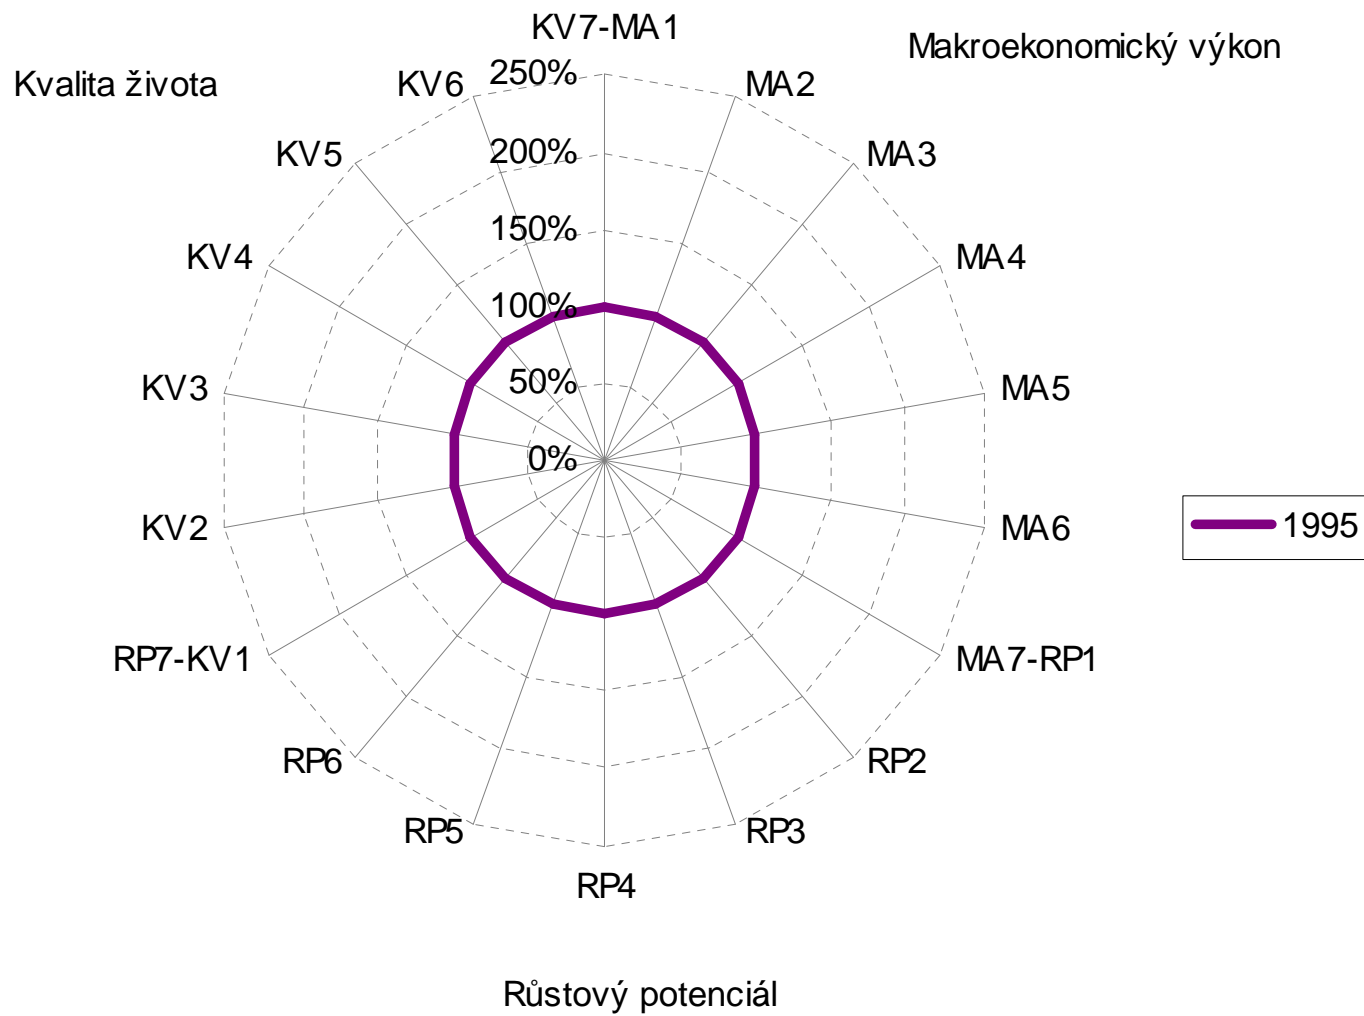

Plzeňský kraj