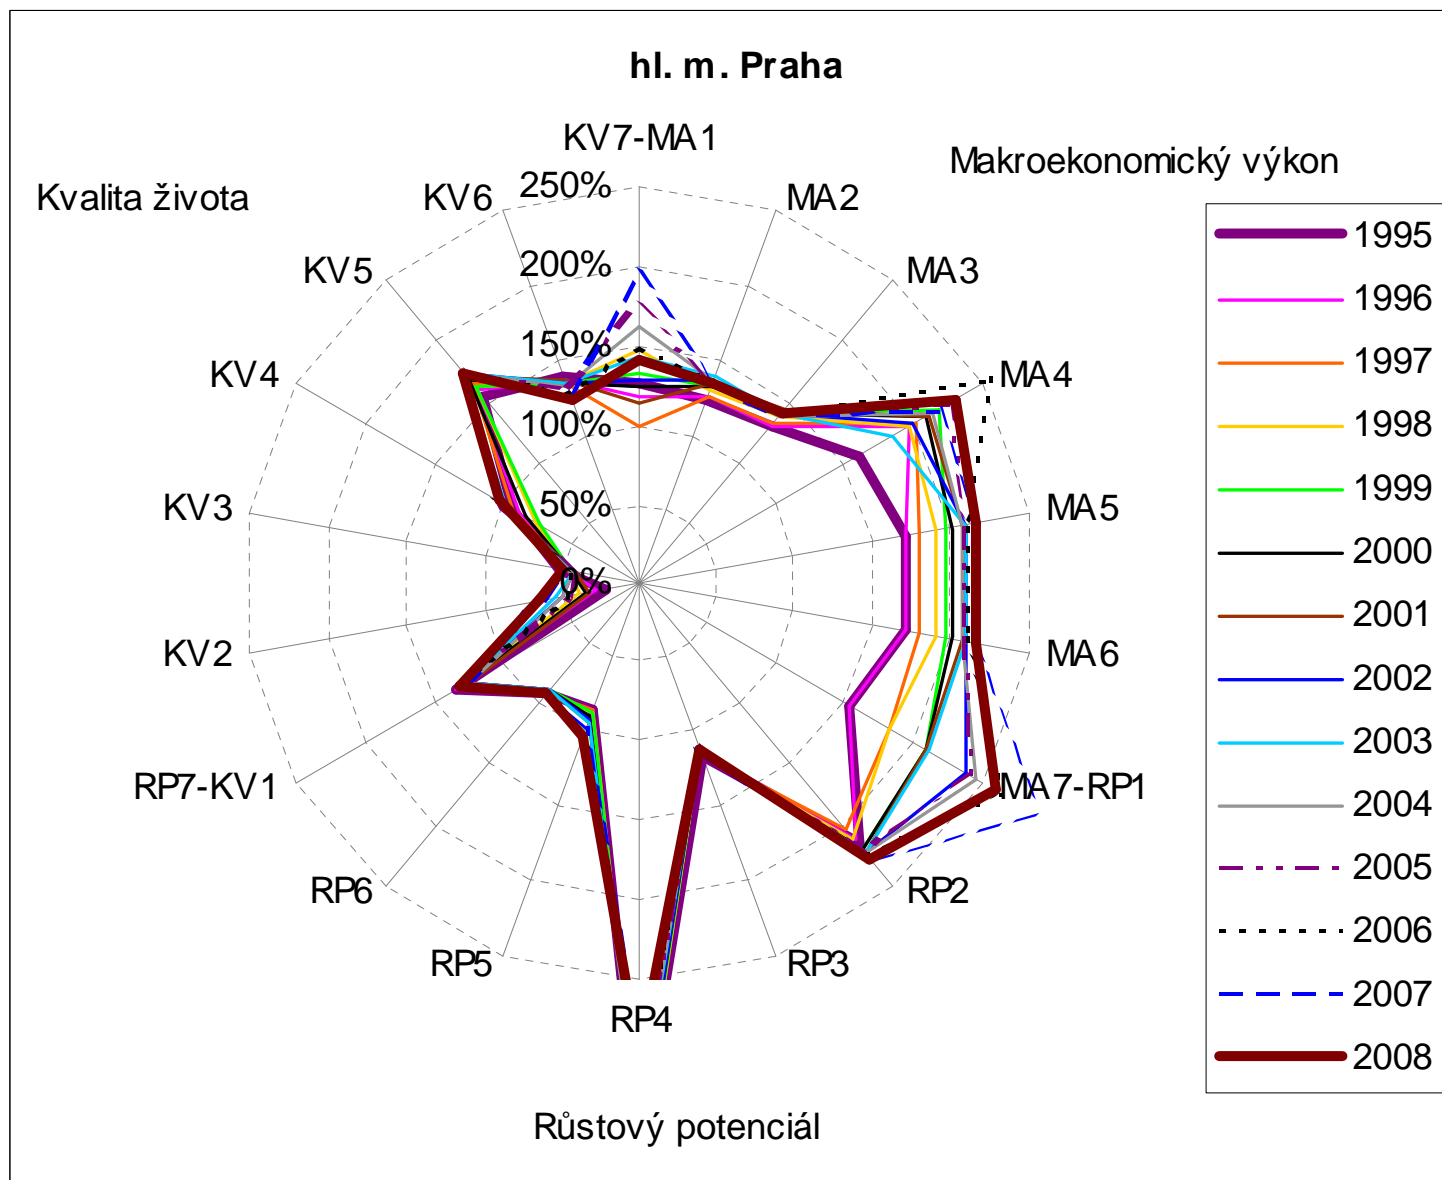

# Možnosti grafického srovnání

- 18-úhelníky

- pavučinový graf
  - „čím větší plocha, tím lépe“
  - velmi přehledný, zobrazuje veškeré ukazatele
  - sestavuje se zvlášť pro dynamiku a zvlášť pro úroveň
  - sestavuje se pro každý kraj zvlášť
  - ukazuje jak hodnoty přesahují či naopak nedosahují bazické hodnoty
-

# Česká republika

---