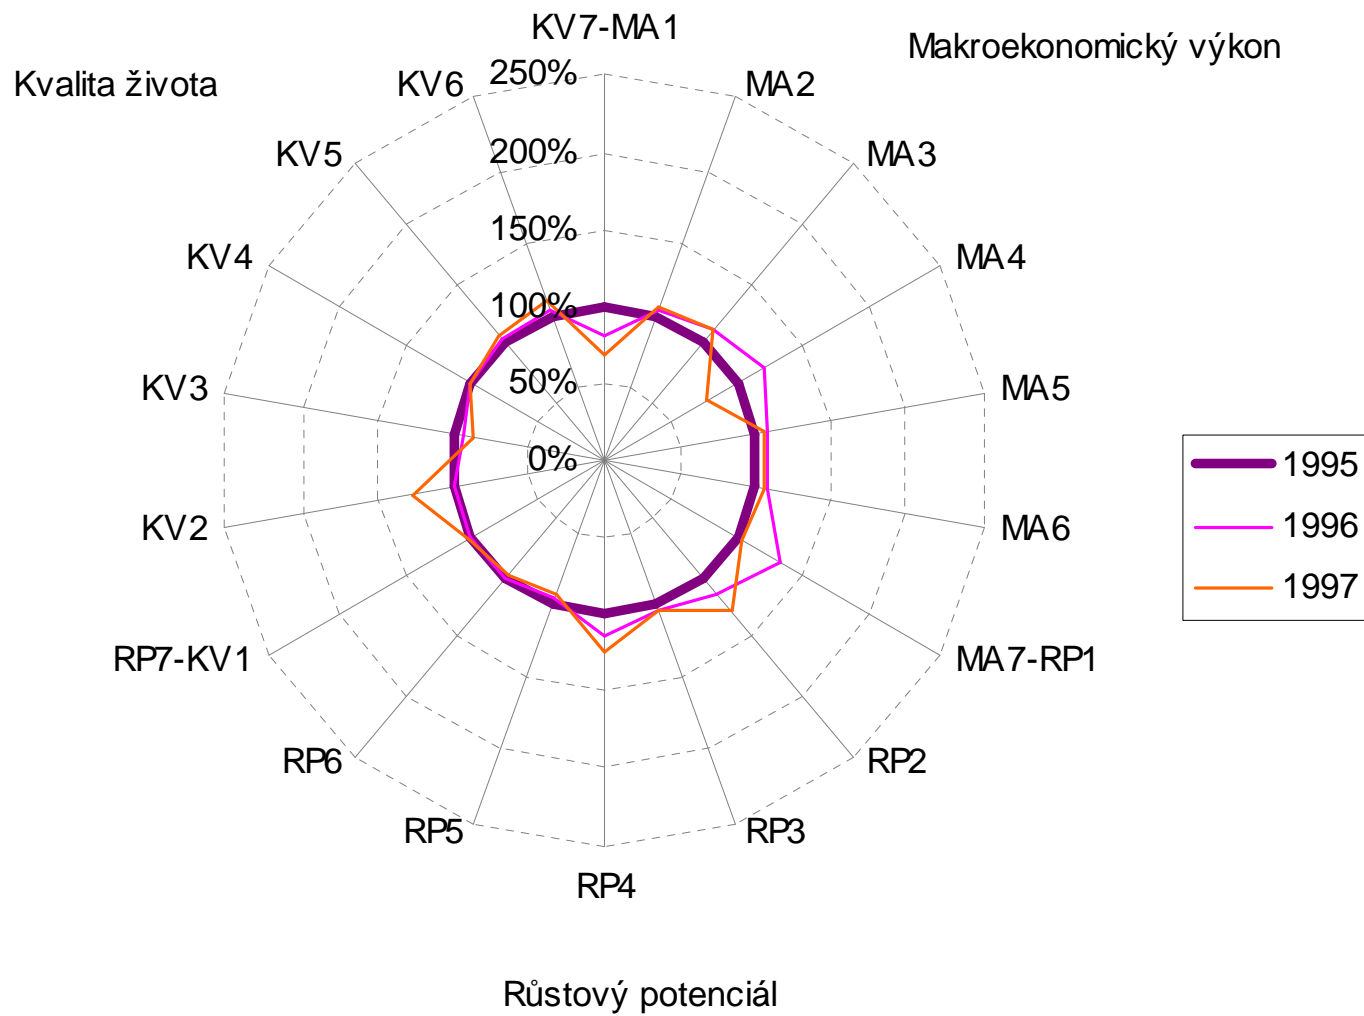

Plzeňský kraj