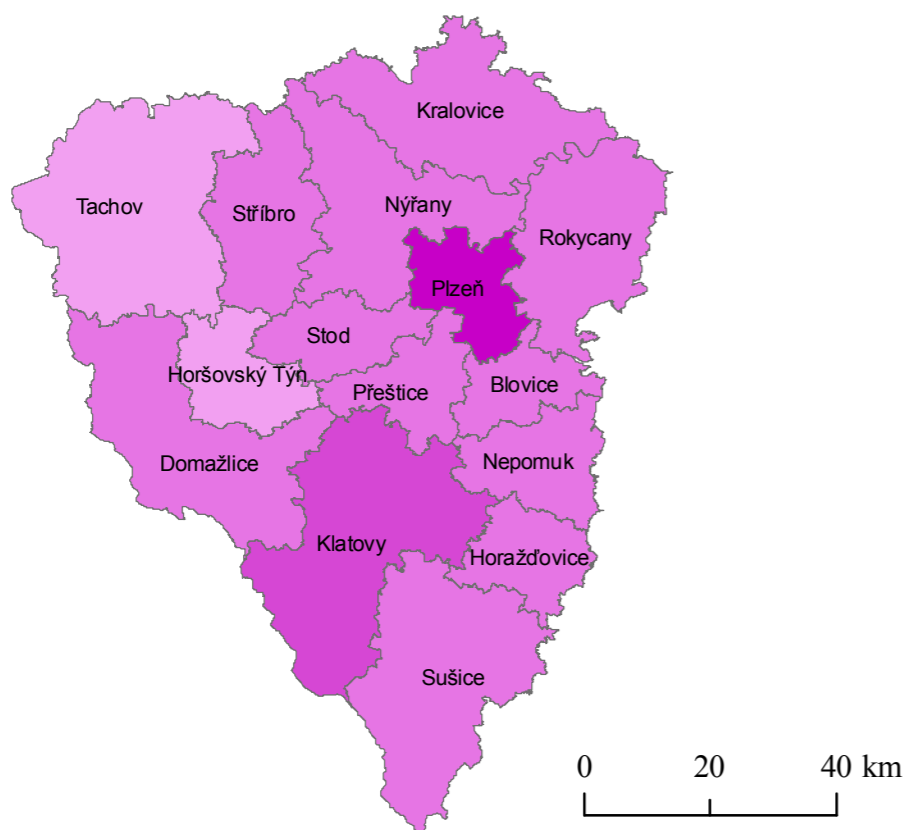

Podíl vysokoškolsky vzdělaných obyvatel v Plzeňském kraji (2011)

Legenda

- dálnice
- silnice 1. třídy

vysokoškolské vzdělání

- 0,0 - 3,0 % obyvatel nad 15 let
- 3,1 - 6,0 % obyvatel nad 15 let
- 6,1 - 9,0 % obyvatel nad 15 let
- 9,1 - 12,0 % obyvatel nad 15 let
- 12,1 - 21,2 % obyvatel nad 15 let