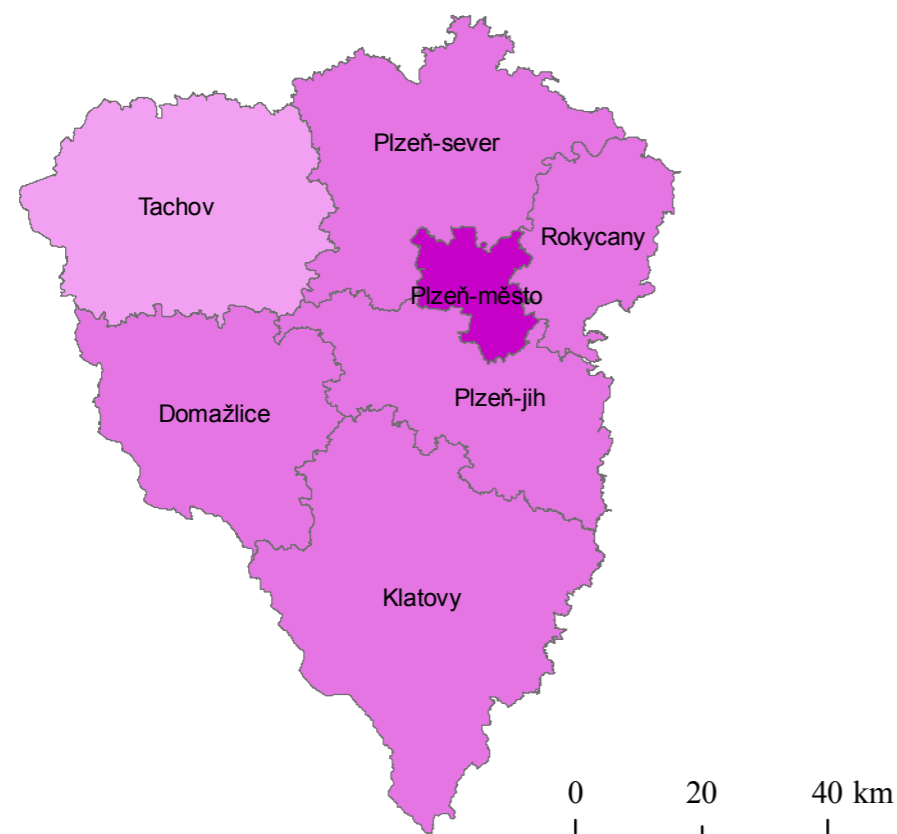

Podíl vysokoškolsky vzdělaných obyvatel v Plzeňském kraji (2011)

Legenda

- dálnice
- silnice 1. třídy

vysokoškolské vzdělání

- 0,0 - 3,0 % obyvatel nad 15 let
- 3,1 - 6,0 % obyvatel nad 15 let
- 6,1 - 9,0 % obyvatel nad 15 let
- 9,1 - 12,0 % obyvatel nad 15 let
- 12,1 - 21,2 % obyvatel nad 15 let