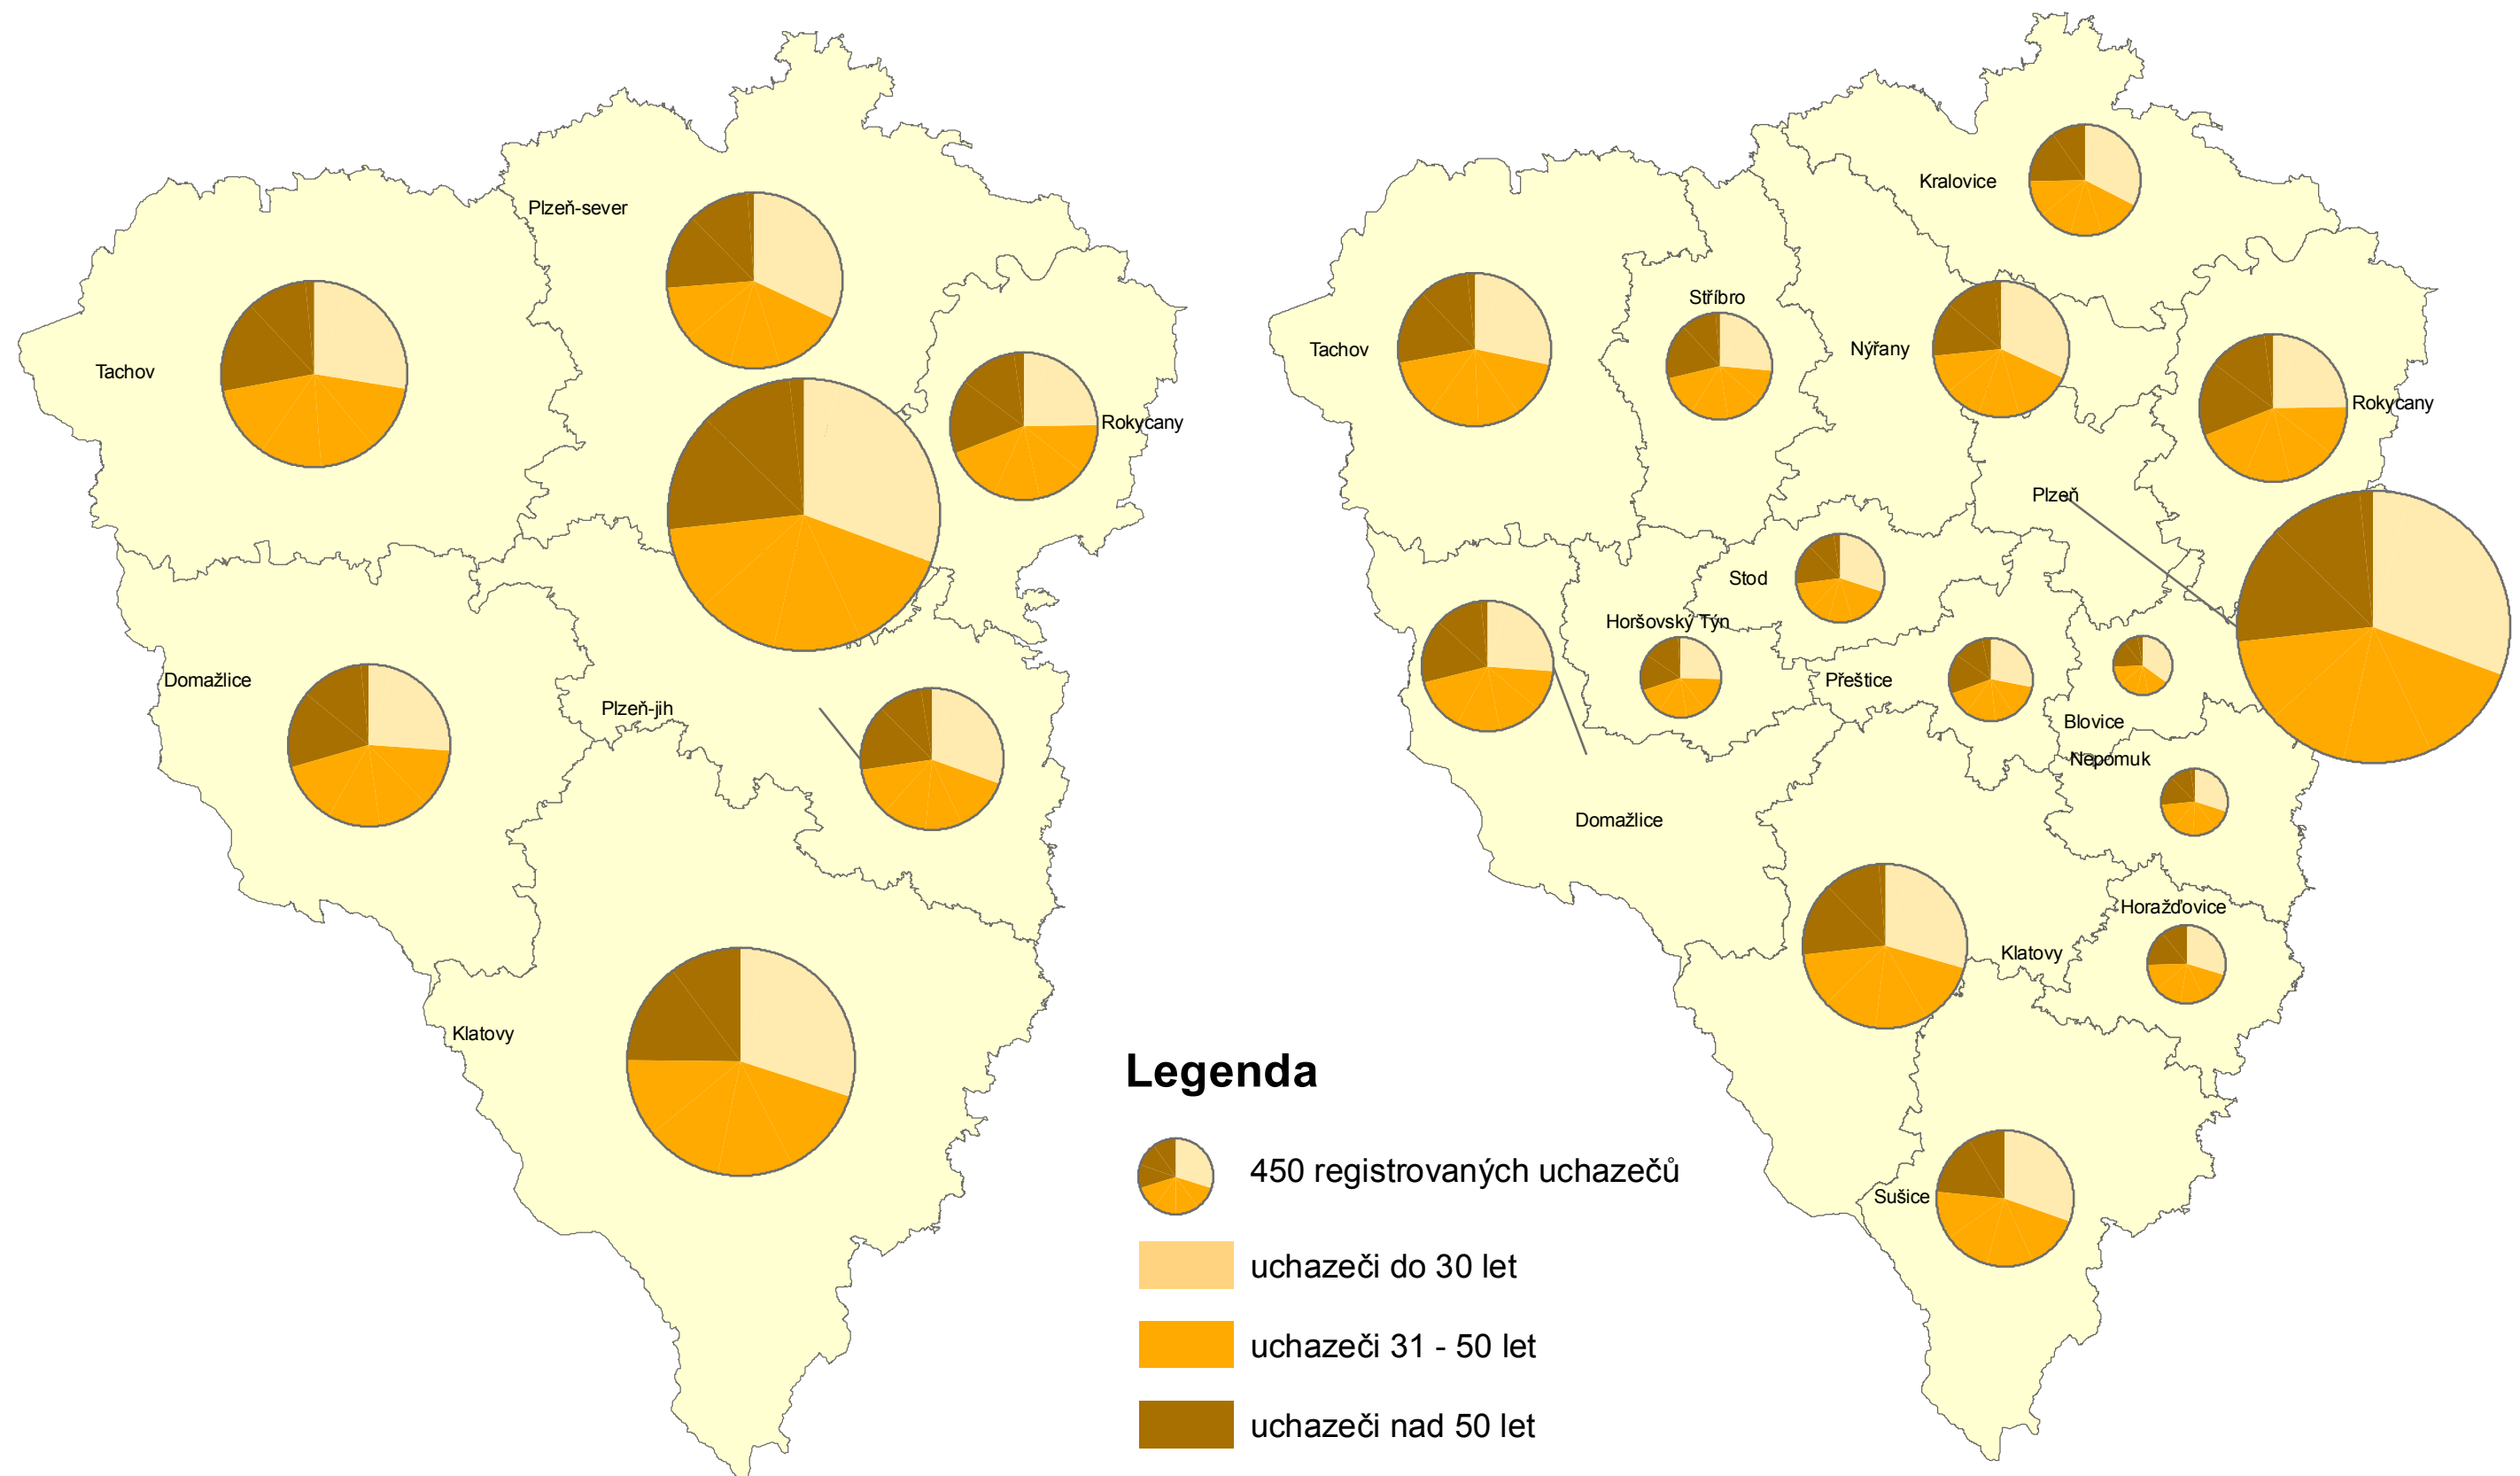

Počet a struktura uchazečů o zaměstnání v Plzeňském kraji v roce 2005 podle věku

Legenda

-  450 registrovaných uchazečů
-  uchazeči do 30 let
-  uchazeči 31 - 50 let
-  uchazeči nad 50 let

0 25 50 km

Zdroje:

ČSÚ. *Datové soubory o nezaměstnanosti v obcích*. Plzeň : Krajská správa Českého statistického úřadu v Plzni 2013, 2014.

ARCDATA PRAHA. *ArcČR 500 verze 3.1: Digitální vektorová geografická databáze České republiky*. 1 : 500 000. Praha: ARCDATA PRAHA, Zeměměřický úřad a Český statistický úřad ČR, 2013.
Dostupné z: <http://www.arcdata.cz/produkty-a-sluzby/geograficka-data/arccr-500/>