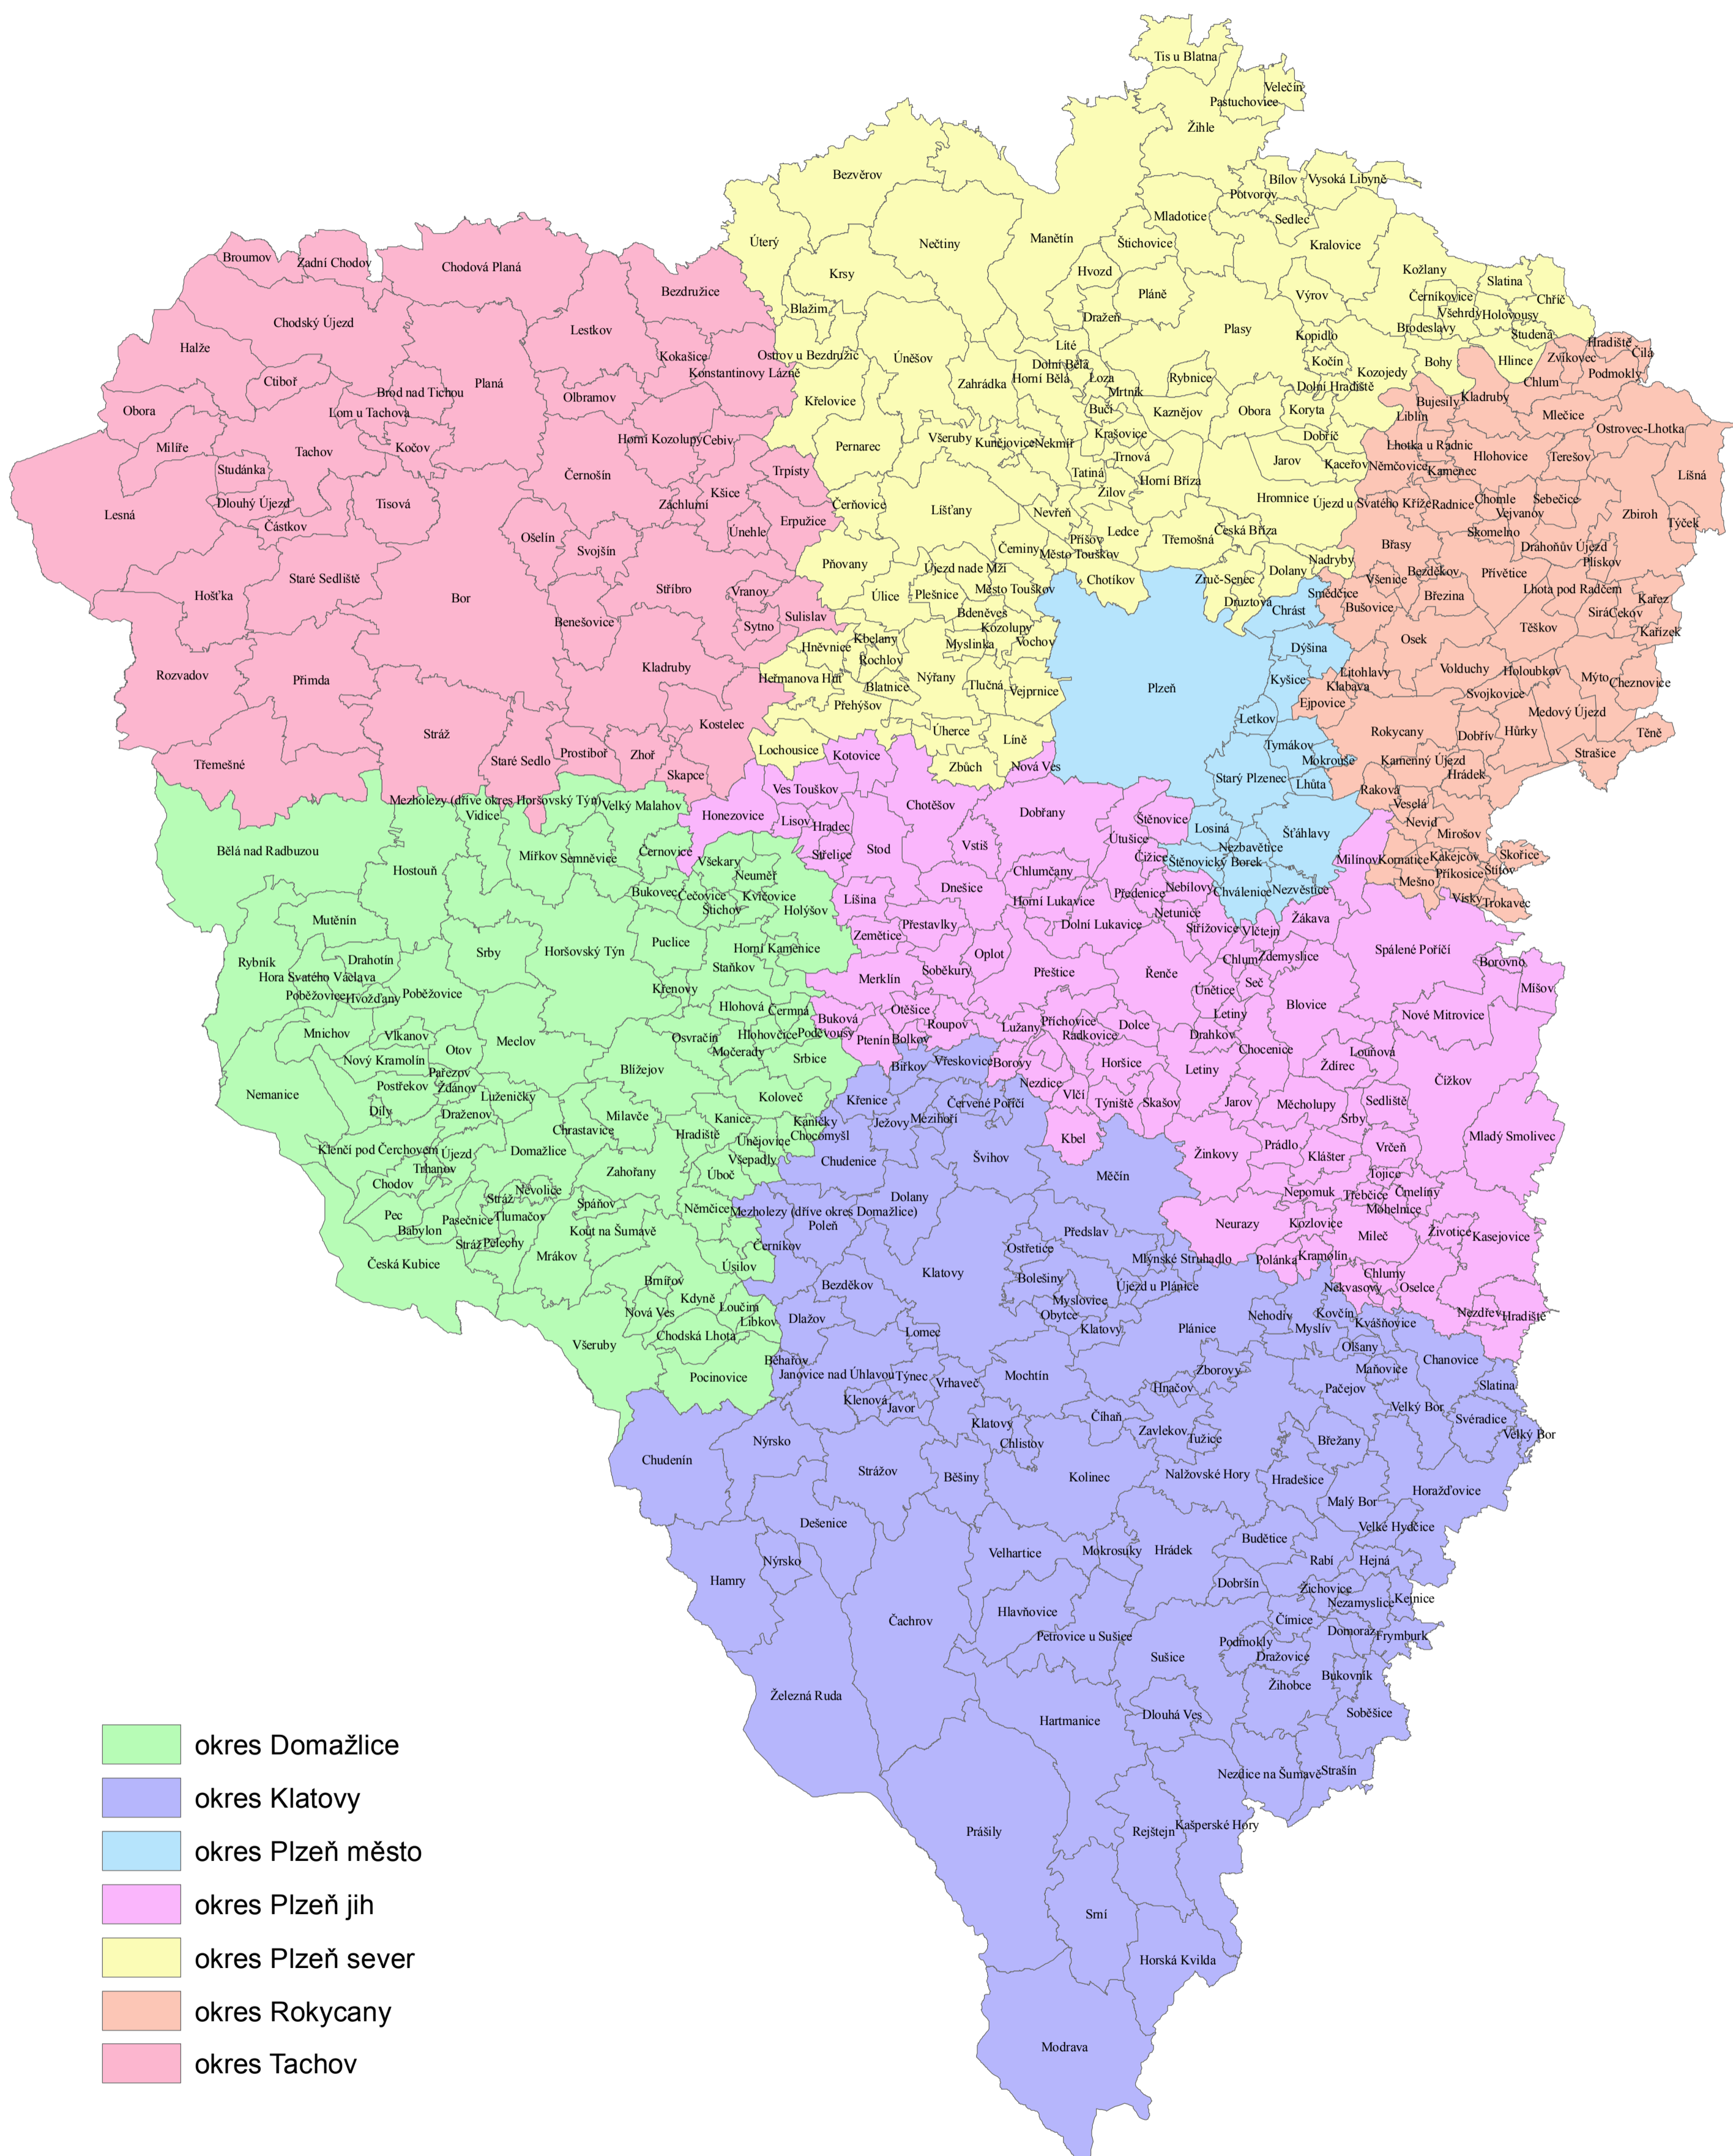

Obce v Plzeňském kraji v roce 2011

- okres Domažlice
- okres Klatovy
- okres Plzeň město
- okres Plzeň jih
- okres Plzeň sever
- okres Rokycany
- okres Tachov

0 20 40 km

Zdroje:

ARCDATA PRAHA. *ArcČR 500 verze 3.1: Digitální vektorová geografická databáze České republiky.* 1 : 500 000. Praha: ARCDATA PRAHA, Zeměměřický úřad a Český statistický úřad ČR, 2013.
Dostupné z: <http://www.arcdata.cz/produkty-a-sluzby/geograficka-data/arccr-500/>