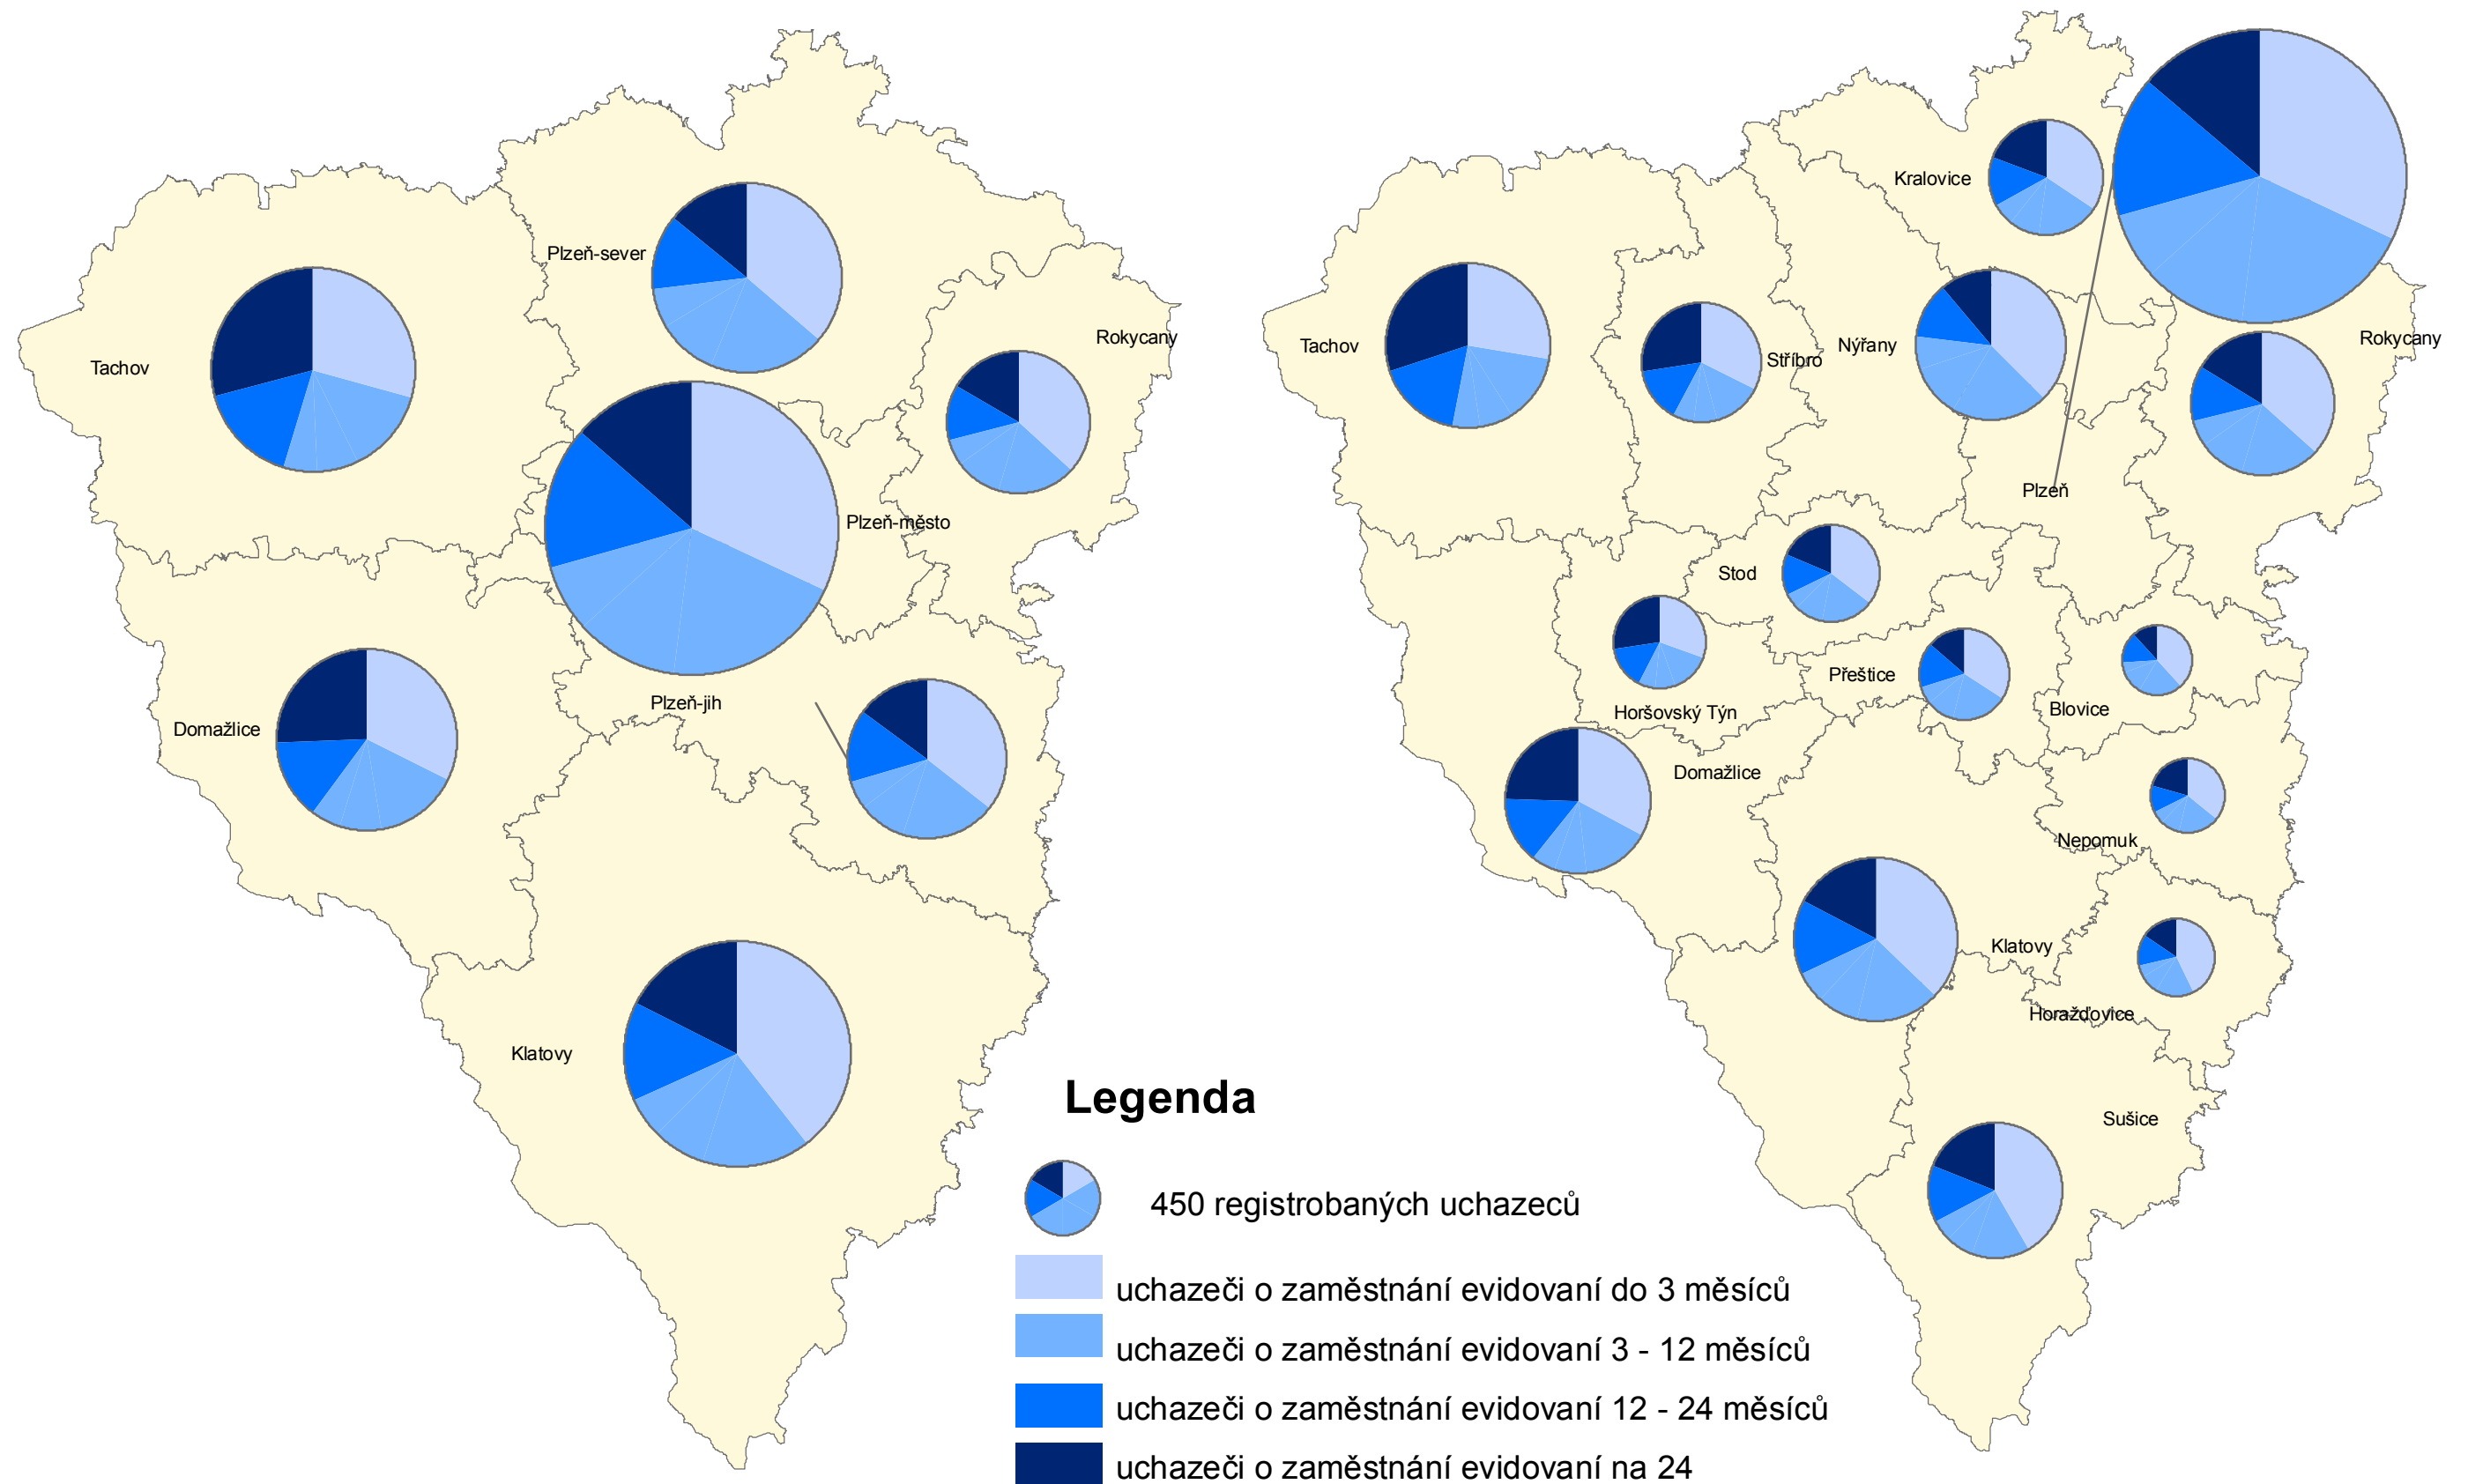

Počet a struktura uchazečů o zaměstnání v Plzeňském kraji v roce 2011 podle délky evidence na úřadu práce

0 25 50 km

Zdroje:

ČSÚ. *Datové soubory o nezaměstnanosti v obcích*. Plzeň : Krajská správa Českého statistického úřadu v Plzni 2013, 2014.

ARCDATA PRAHA. *ArcČR 500 verze 3.1: Digitální vektorová geografická databáze České republiky*. 1 : 500 000. Praha: ARCDATA PRAHA, Zeměměřický úřad a Český statistický úřad ČR, 2013.
Dostupné z: <http://www.arcdata.cz/produkty-a-sluzby/geograficka-data/arccr-500/>