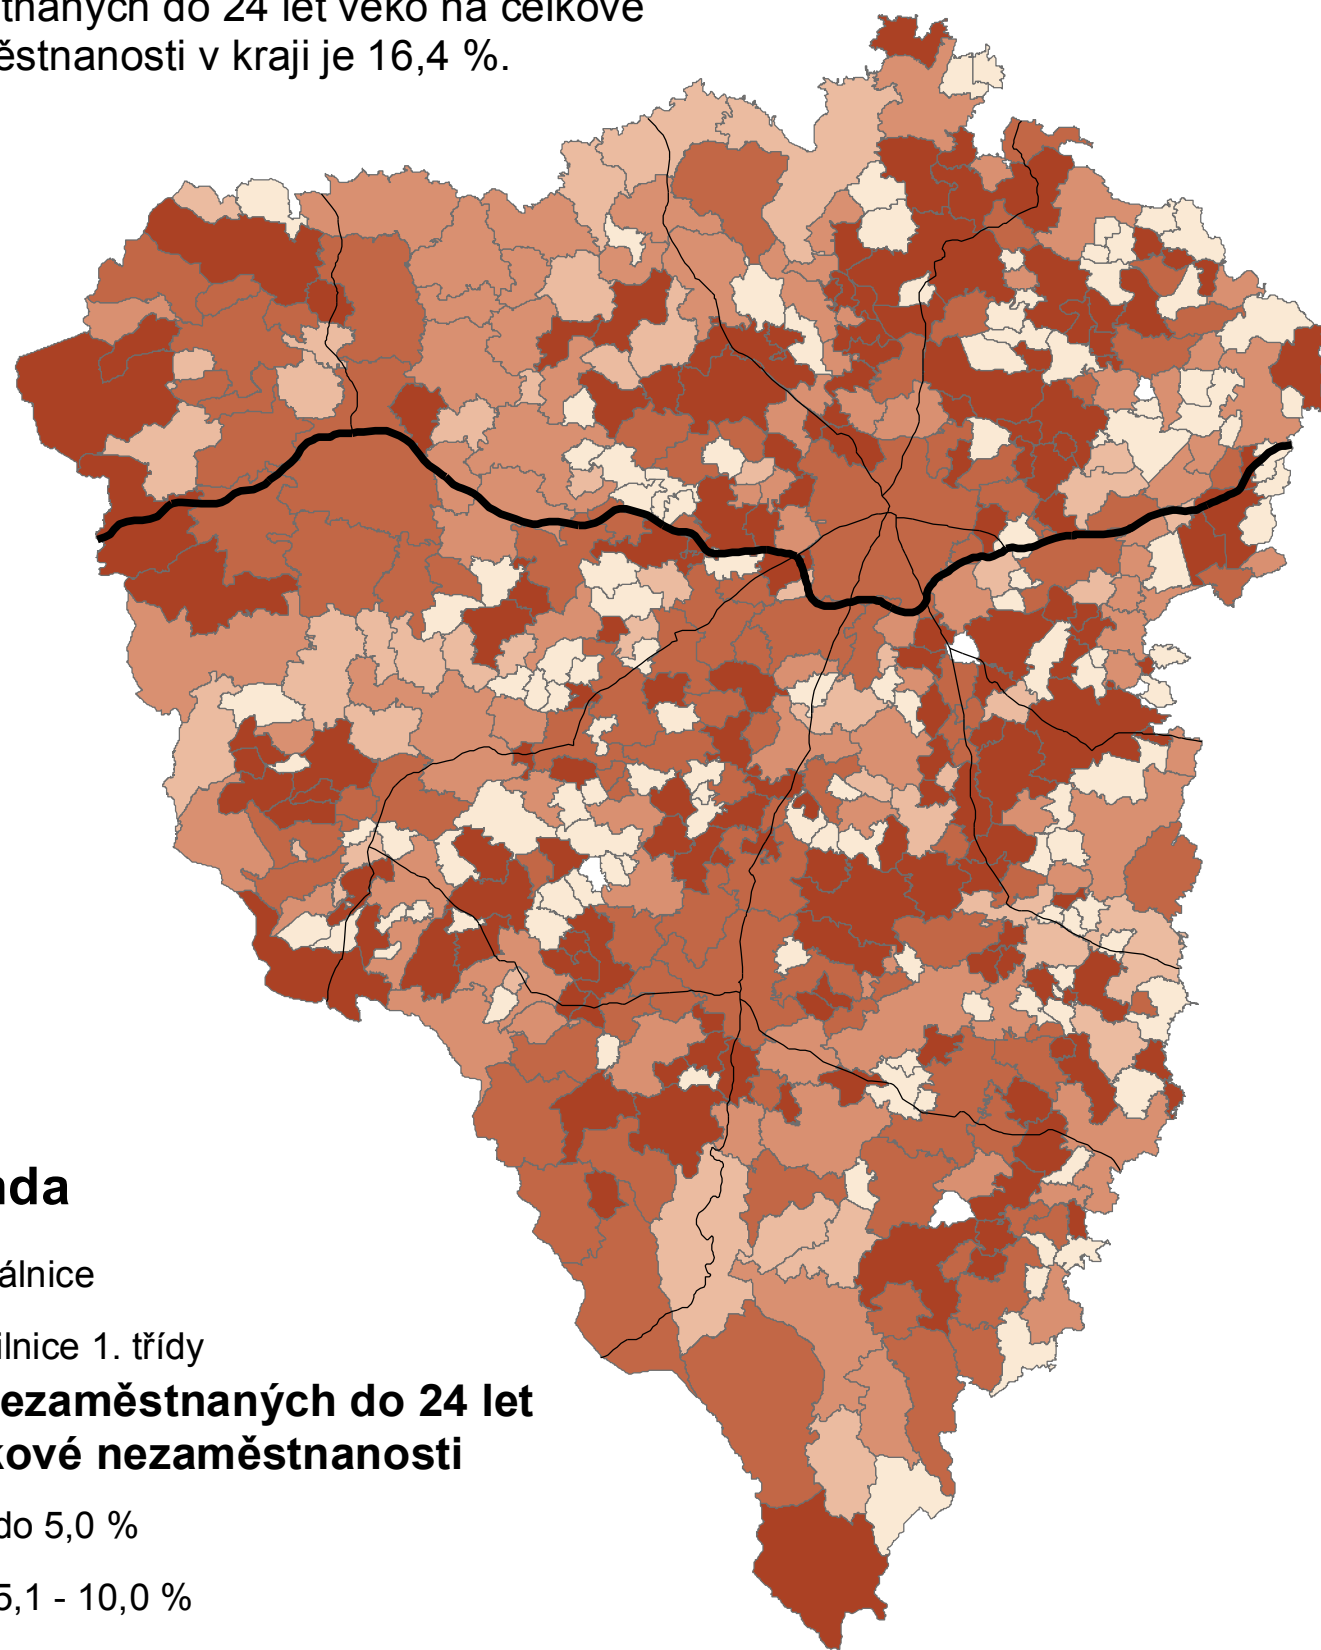

Nezaměstnanost uchazečů do zaměstnání do věku 24 let v Plzeňském kraji v roce 2005

Podíl nezaměstnaných do 24 let věku na celkové
nezaměstnanosti v kraji je 16,4 %.

Legenda

— dálnice

— silnice 1. třídy

**podíl nezaměstnaných do 24 let
na celkové nezaměstnanosti**

do 5,0 %

5,1 - 10,0 %

10,1 - 15,0 %

15,1 - 20,0 %

20,1 % a více

0 20 40 km

Zdroje:

ČSÚ. *Datové soubory o nezaměstnanosti v obcích*. Plzeň : Krajská správa Českého statistického úřadu v Plzni 2013, 2014.