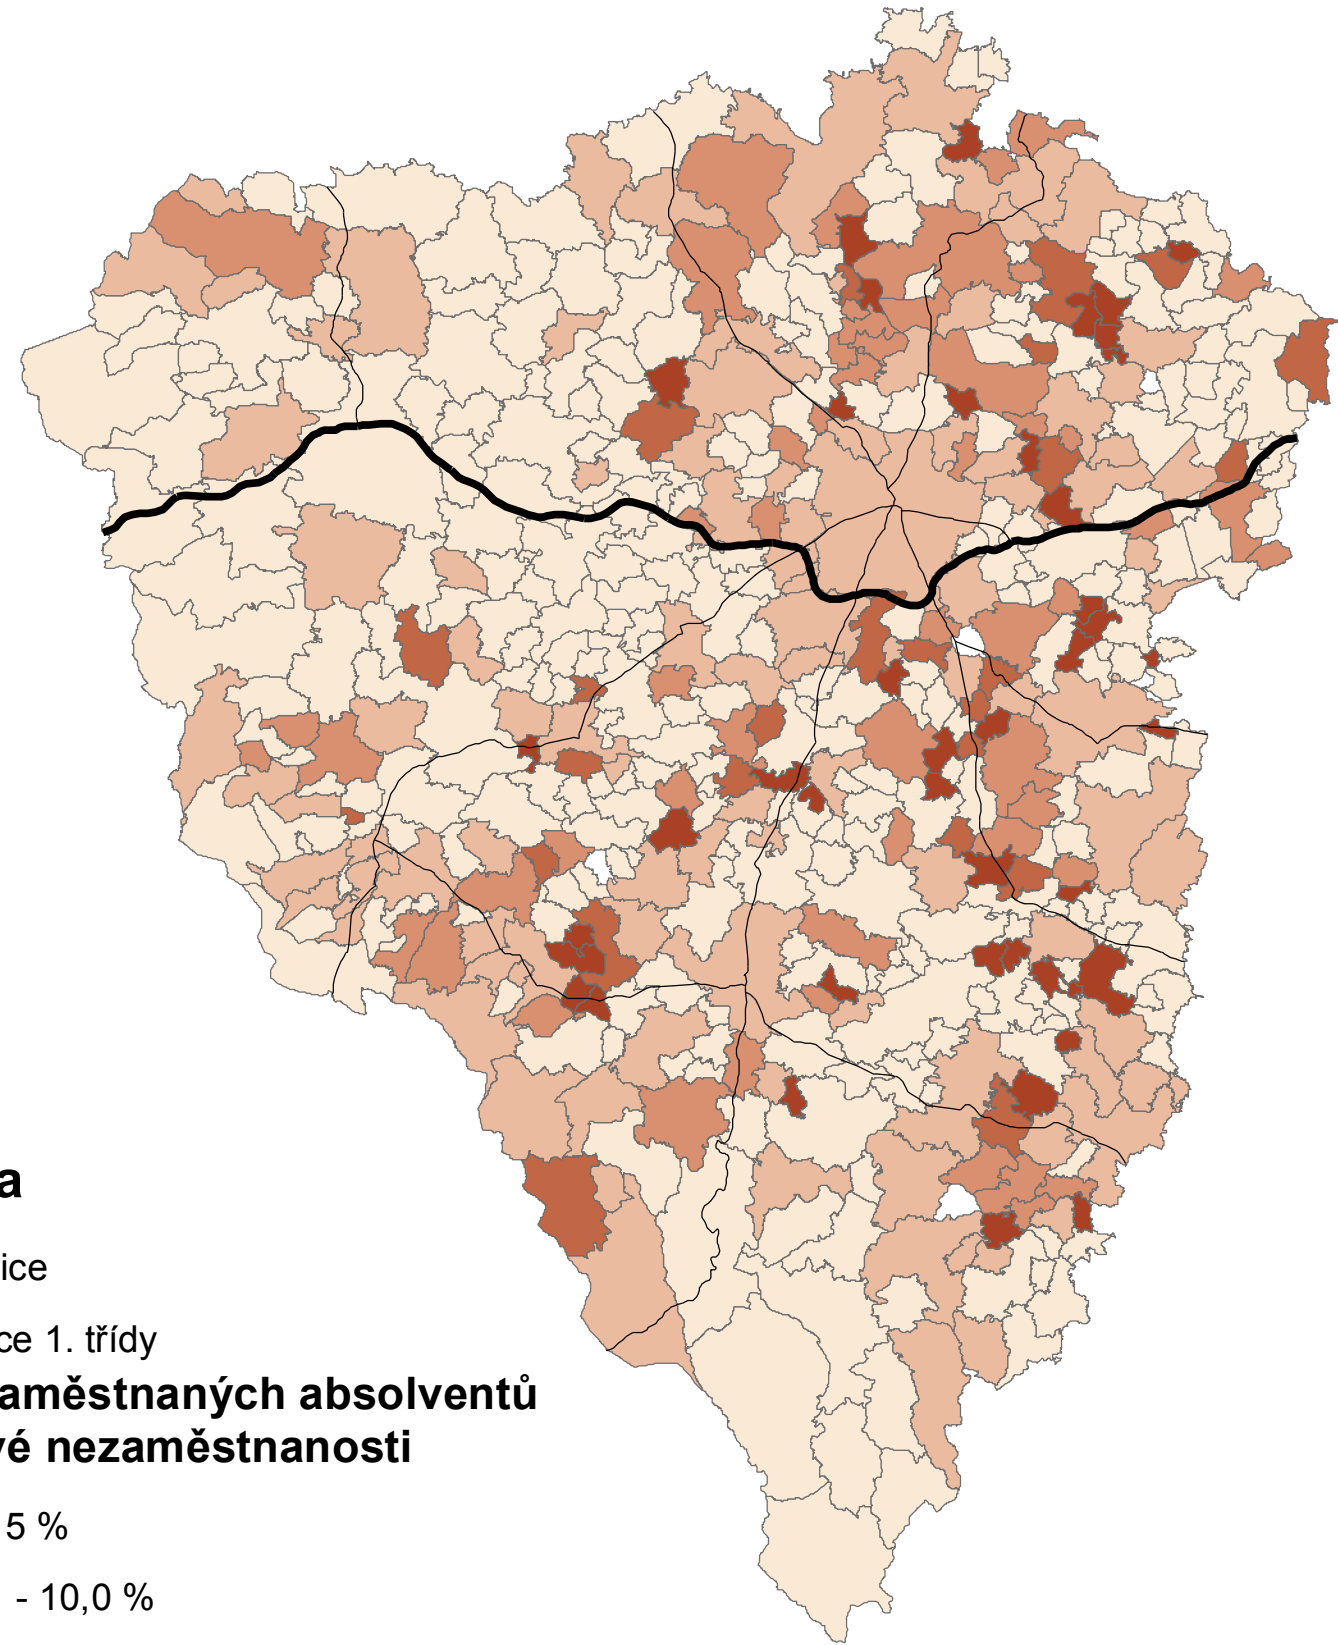

# Nezaměstnanost absolventů v Plzeňském kraji v roce 2005

Podíl nezaměstnaných absolventů  
na celkové nezaměstnanosti v kraji je 6,1 %.

## Legenda

— dálnice

— silnice 1. třídy

**podíl nezaměstnaných absolventů  
na celkové nezaměstnanosti**

0 20 40 km

Zdroje:

ČSÚ. *Datové soubory o nezaměstnanosti v obcích*. Plzeň : Krajská správa Českého statistického úřadu v Plzni 2013, 2014.

ARCDATA PRAHA. *ArcČR 500 verze 3.1: Digitální vektorová geografická databáze České republiky*. 1 : 500 000. Praha: ARCDATA PRAHA, Zeměměřický úřad a Český statistický úřad ČR, 2013.  
Dostupné z: <http://www.arcdata.cz/produkty-a-sluzby/geograficka-data/arccr-500/>