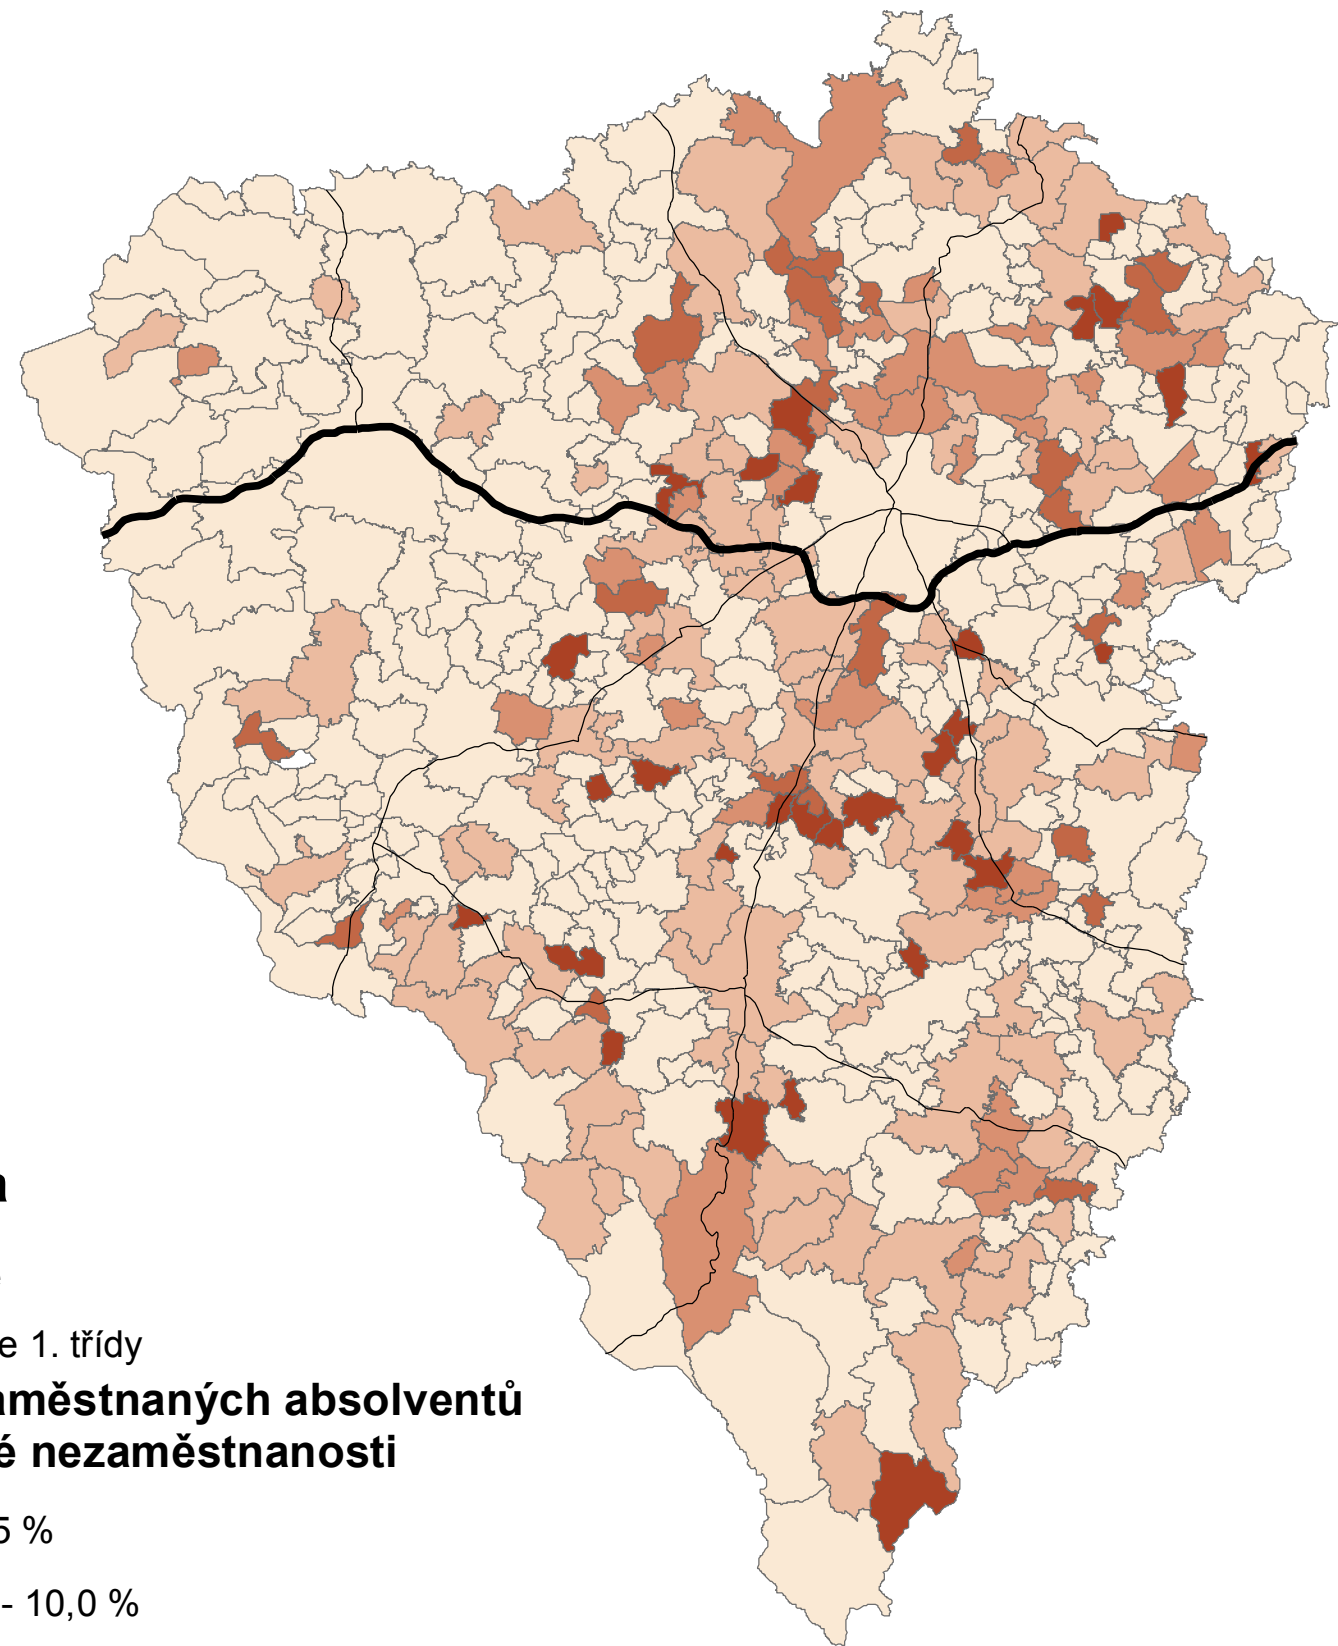

Nezaměstnanost absolventů v Plzeňském kraji v roce 2011

Podíl nezaměstnaných absolventů
na celkové nezaměstnanosti v kraji je 4,5 %.

Legenda

- dálnice
- silnice 1. třídy

**podíl nezaměstnaných absolventů
na celkové nezaměstnanosti**

- do 5 %
- 5,1 - 10,0 %
- 10,1 - 15,0 %
- 15,1 - 20,0 %
- 20,1 % a více

Zdroje:

ČSÚ. *Datové soubory o nezaměstnanosti v obcích*. Plzeň : Krajská správa Českého statistického úřadu v Plzni 2013, 2014.

ARCDATA PRAHA. *ArcČR 500 verze 3.1: Digitální vektorová geografická databáze České republiky*. 1 : 500 000. Praha: ARCDATA PRAHA, Zeměměřický úřad a Český statistický úřad ČR, 2013.
Dostupné z: <http://www.arcdata.cz/produkty-a-sluzby/geograficka-data/arccr-500/>