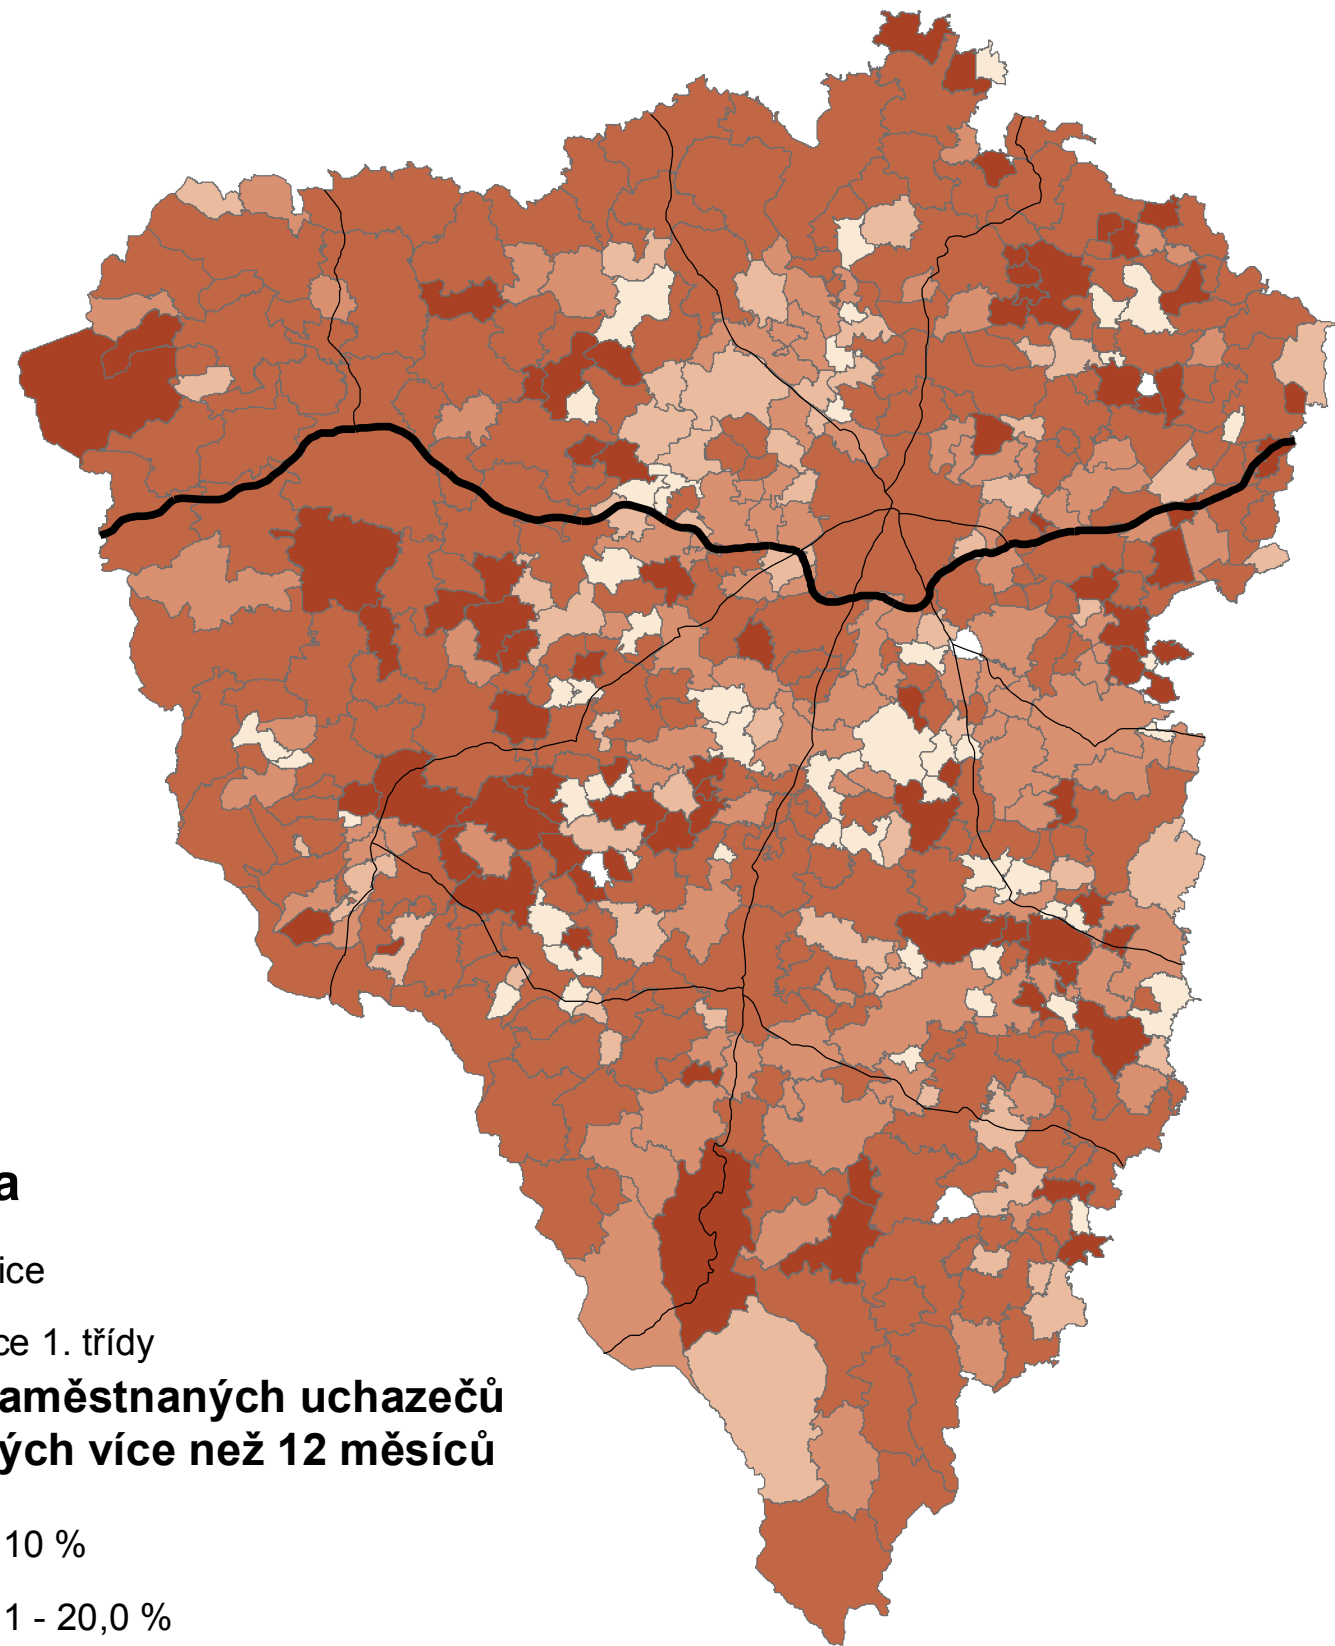

Dlouhodobá nezaměstnanost v Plzeňském kraji v roce 2005

Podíl nezaměstnaných uchazečů evidovaných více než 12 měsíců na celkové nezaměstnanosti v kraji je 34,3 %.

Legenda

— dálnice

— silnice 1. třídy

podíl nezaměstnaných uchazečů evidovaných více než 12 měsíců

Zdroje:

ČSÚ. *Datové soubory o nezaměstnanosti v obcích*. Plzeň : Krajská správa Českého statistického úřadu v Plzni 2013, 2014.

ARCDATA PRAHA. *ArcČR 500 verze 3.1: Digitální vektorová geografická databáze České republiky*. 1 : 500 000. Praha: ARCDATA PRAHA, Zeměměřický úřad a Český statistický úřad ČR, 2013.
Dostupné z: <http://www.arcdata.cz/produkty-a-sluzby/geograficka-data/arccr-500/>