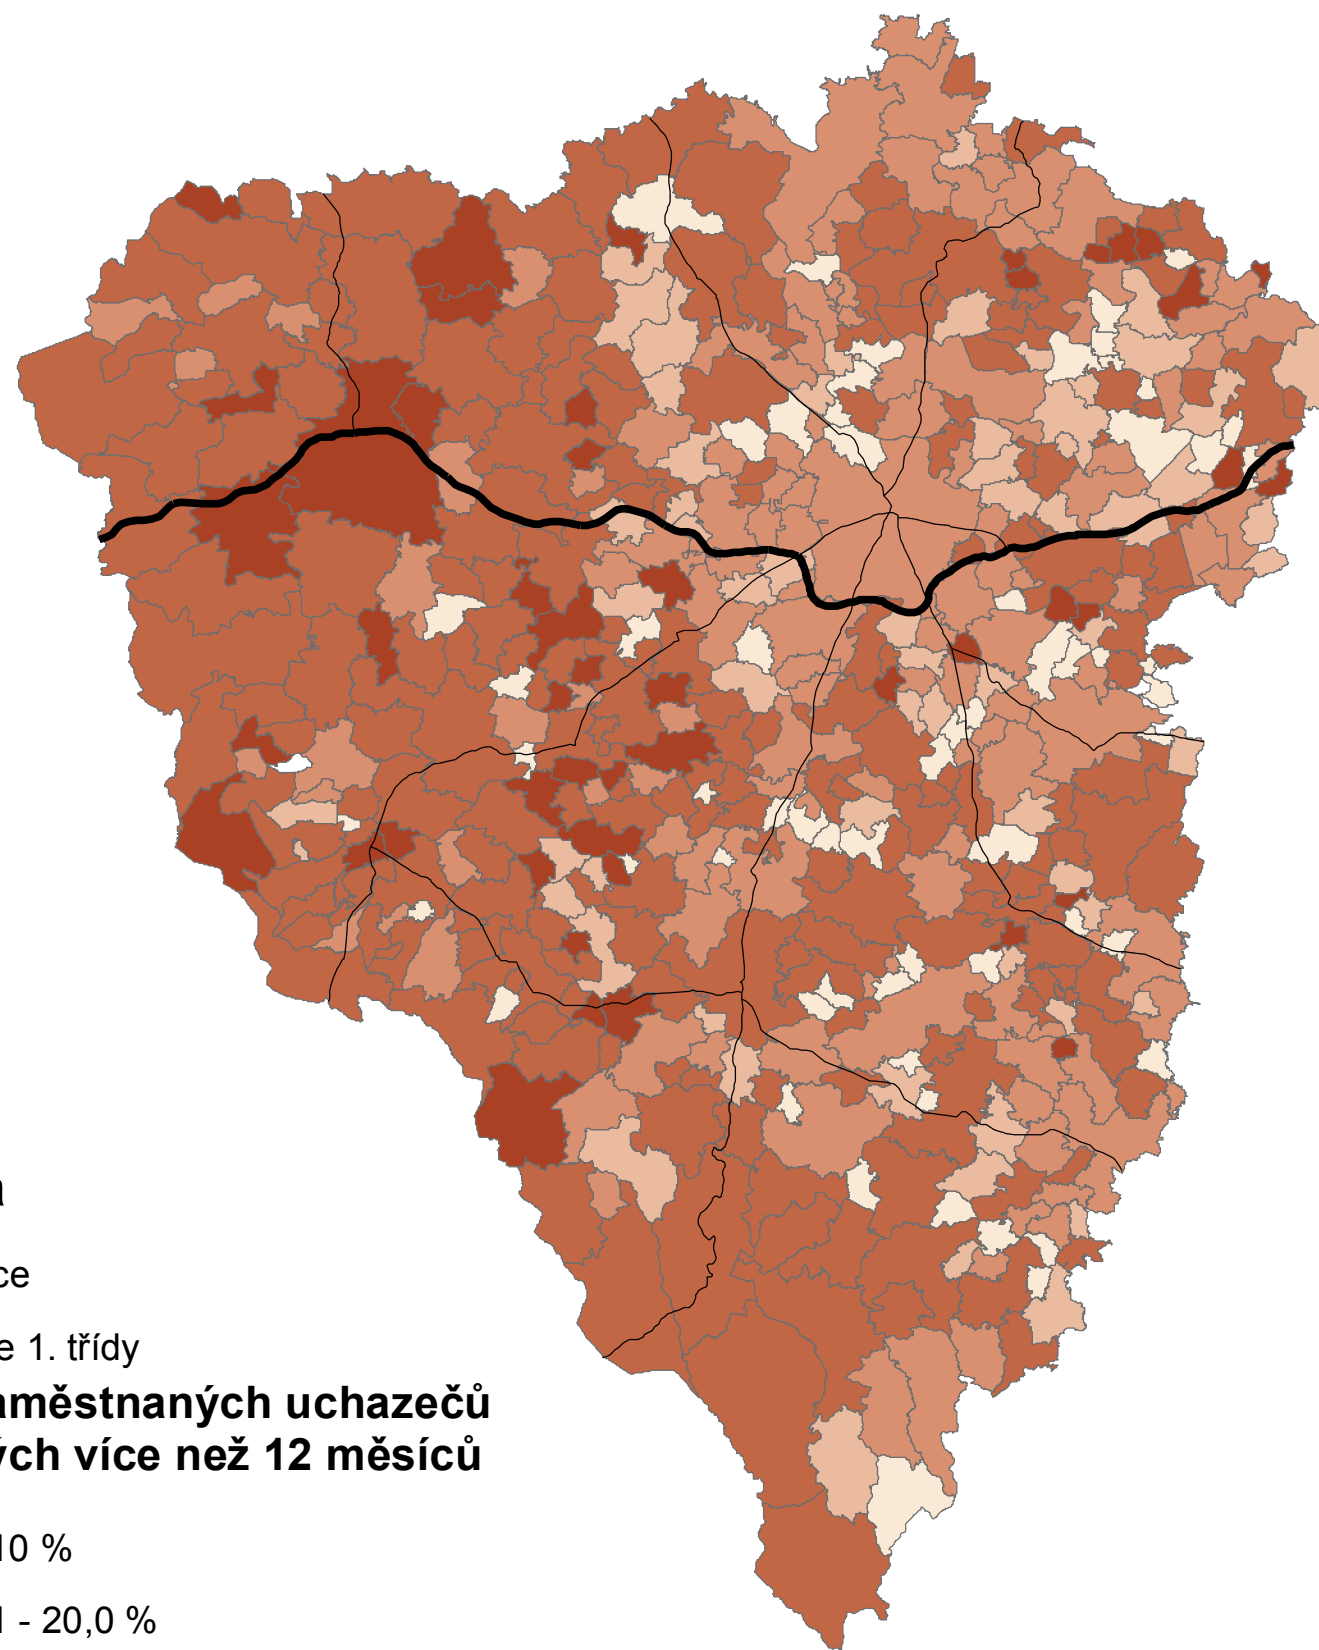

Dlouhodobá nezaměstnanost v Plzeňském kraji v roce 2011

Podíl nezaměstnaných uchazečů evidovaných více než 12 měsíců na celkové nezaměstnanosti v kraji je 32,9 %.

Legenda

— dálnice

— silnice 1. třídy

podíl nezaměstnaných uchazečů evidovaných více než 12 měsíců

Zdroje:

ČSÚ. *Datové soubory o nezaměstnanosti v obcích*. Plzeň : Krajská správa Českého statistického úřadu v Plzni 2013, 2014.

ARCDATA PRAHA. *ArcČR 500 verze 3.1: Digitální vektorová geografická databáze České republiky*. 1 : 500 000. Praha: ARCDATA PRAHA, Zeměměřický úřad a Český statistický úřad ČR, 2013.
Dostupné z: <http://www.arcdata.cz/produkty-a-sluzby/geograficka-data/arccr-500/>