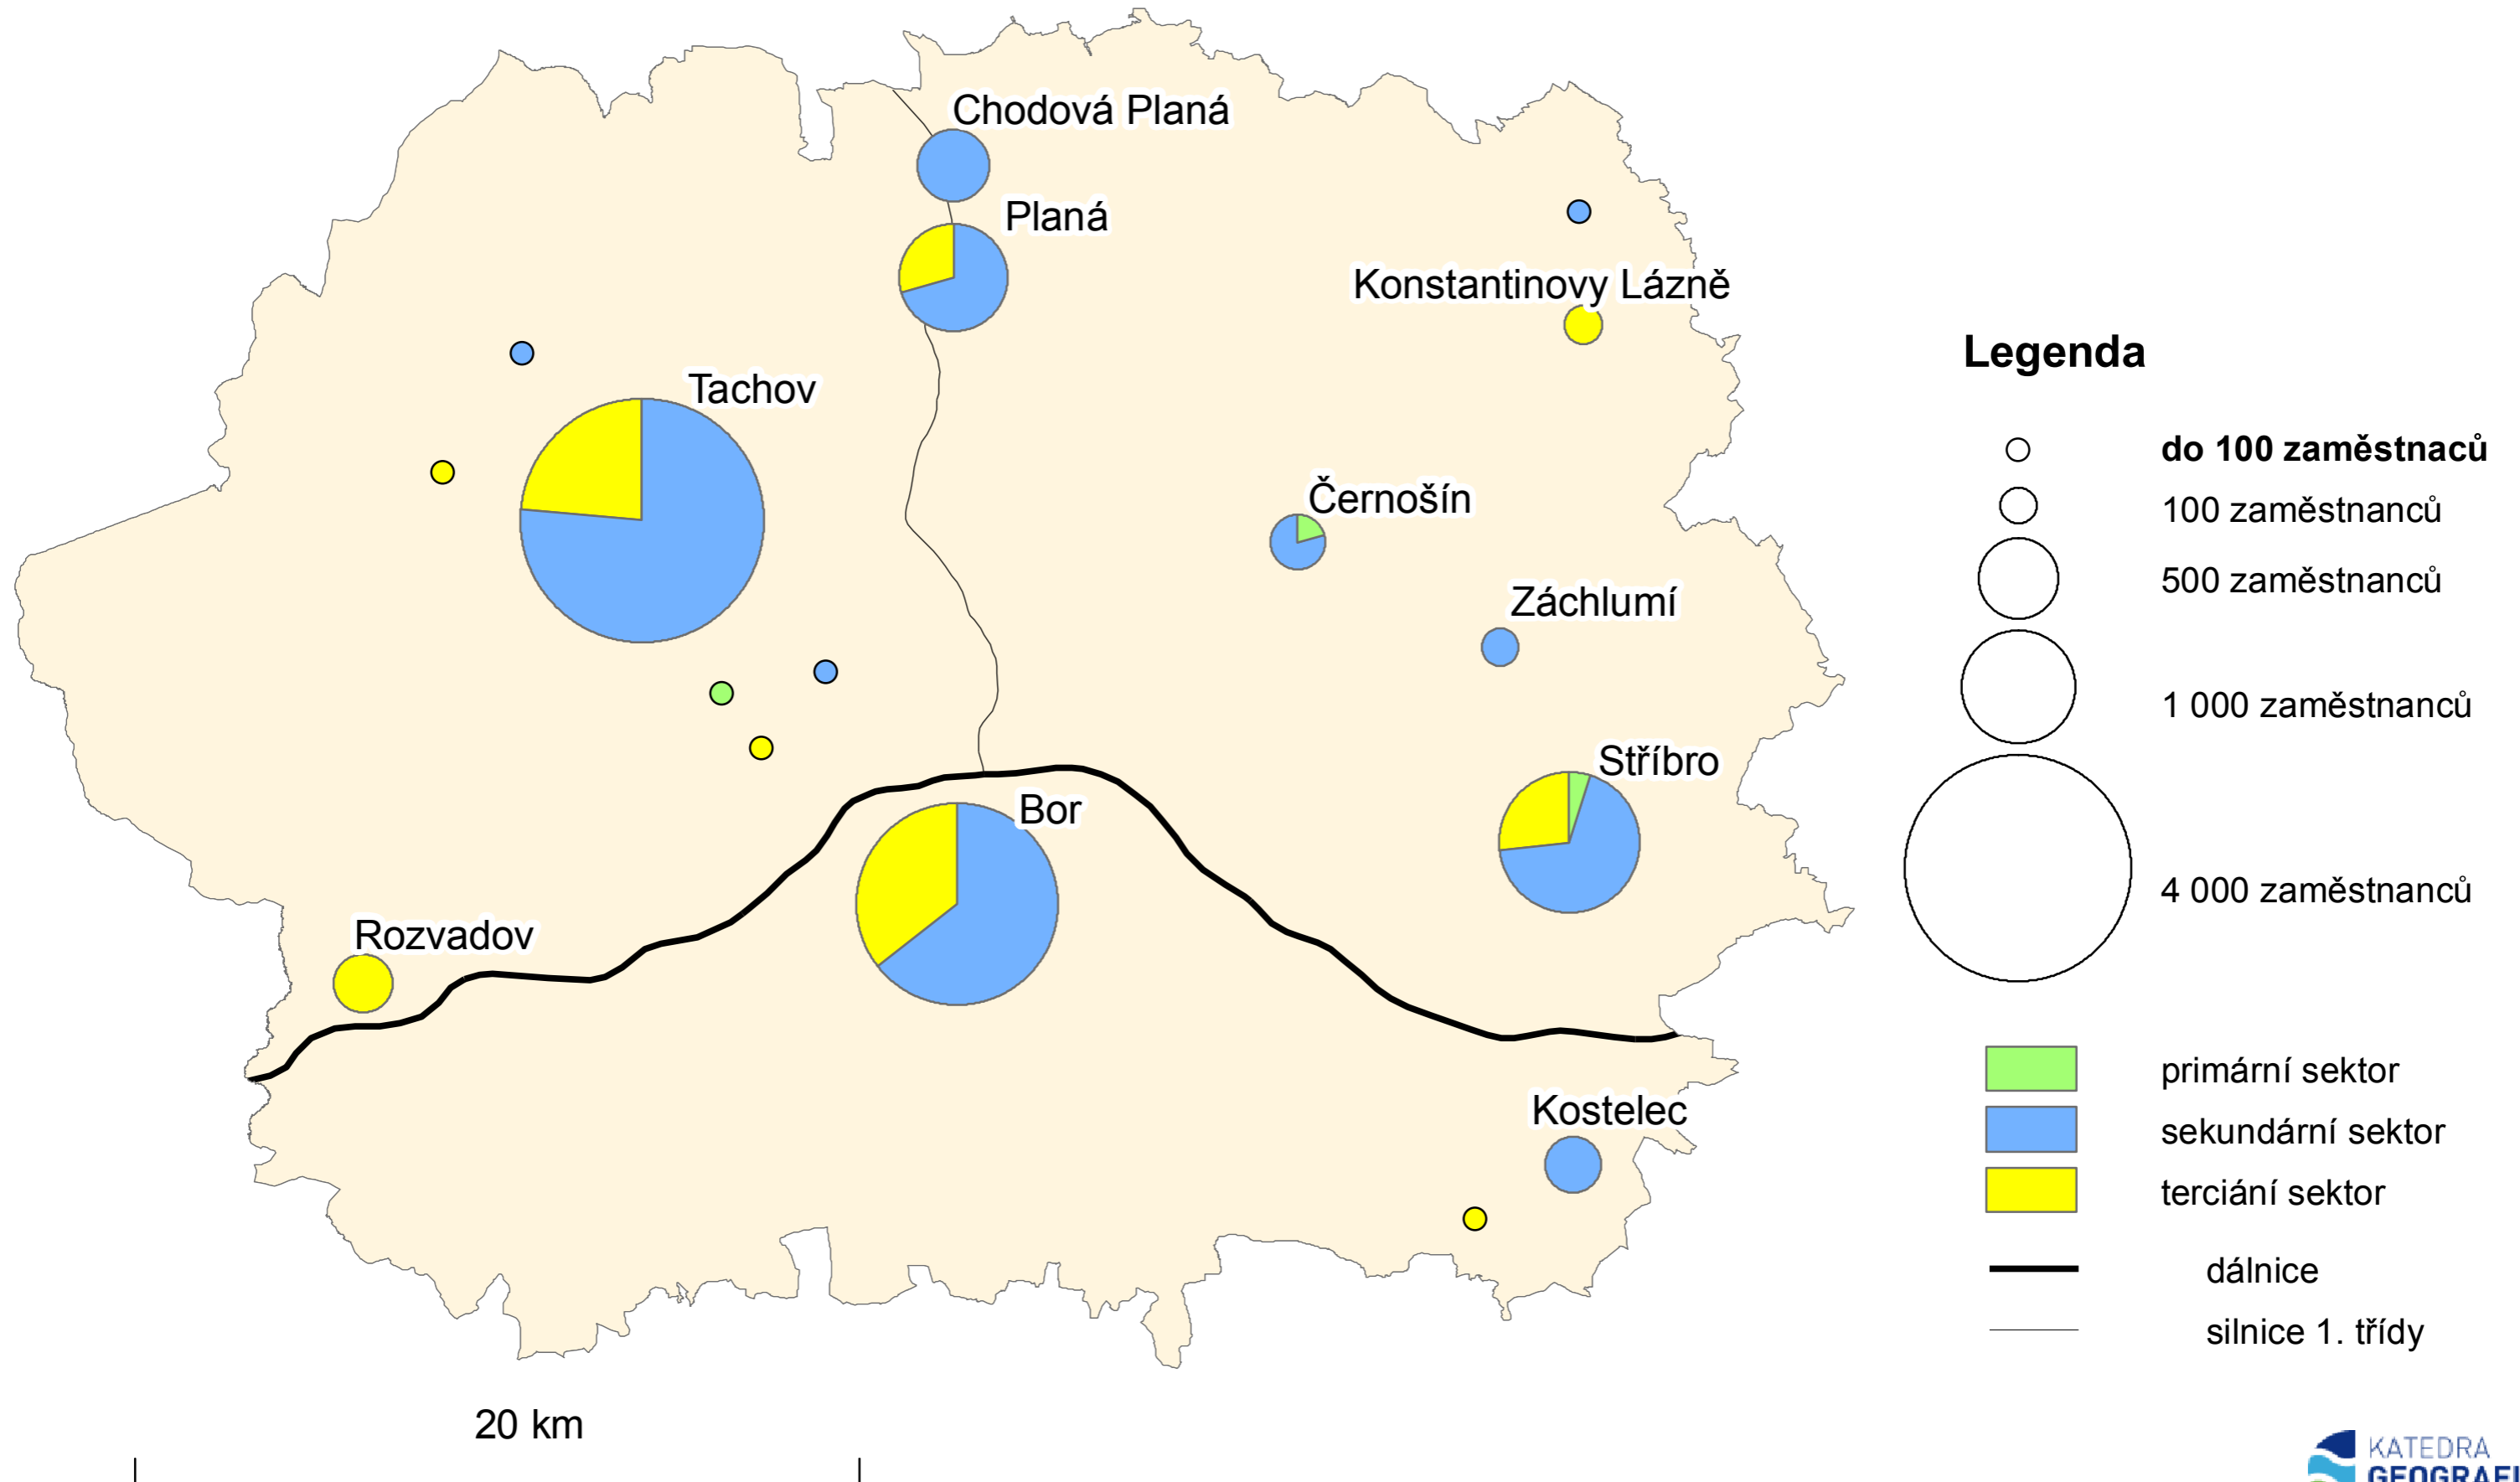

# Ekonomické subjekty v okrese Tachov v roce 2011 (s počtem zaměstnanců nad 25)

Zdroje:

ČESKÝ STATISTICKÝ ÚŘAD. *Sčítání lidu, domů a bytů 2011*. [online]. Praha 2012 [cit. 2014-09-17].  
Dostupné z: <http://notes.czso.cz/sldb2011/redakce.nsf/i/home>

ČESKÝ STATISTICKÝ ÚŘAD. *Registr ekonomických subjektů* [online]. Praha 2012 [cit. 2014-09-17].  
Dostupné z: <http://www.registry.czso.cz>

ARCDATA PRAHA. *ArcČR 500 verze 3.1: Digitální vektorová geografická databáze České republiky. 1 : 500 000*. Praha: ARCDATA PRAHA, Zeměměřický úřad a Český statistický úřad ČR, 2013.  
Dostupné z: <http://www.arcdata.cz/produkty-a-sluzby/geograficka-data/arccr-500/>