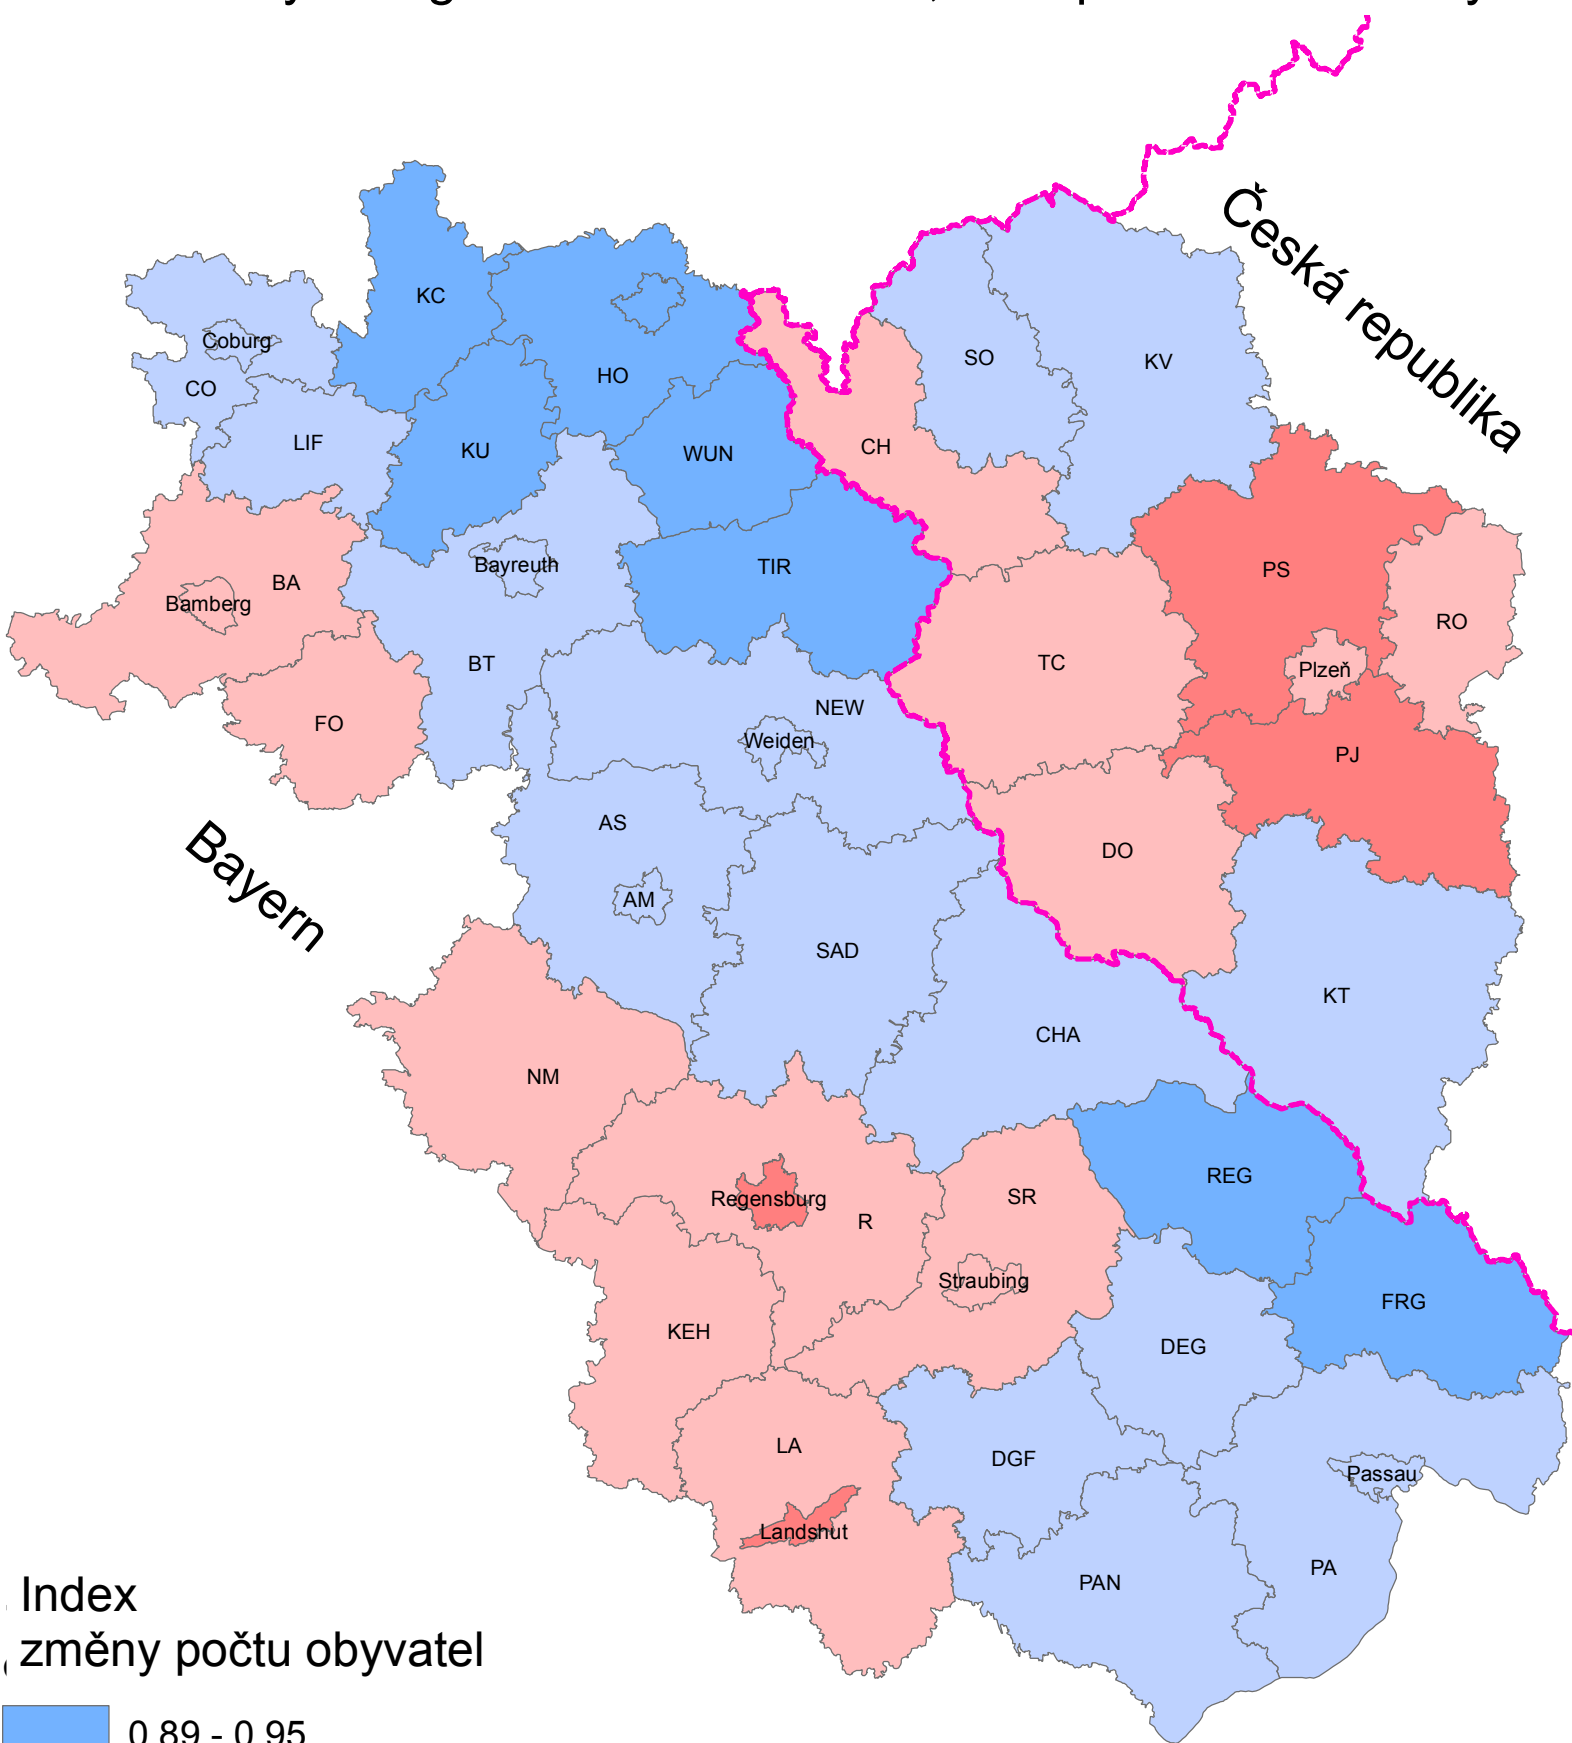

# Index změny počtu obyvatel 2011/2001

v okresech Karlovarského a Plzeňského kraje

a v bavorských regionech Oberfranken, Oberpfalz a Niederbayern

Index  
změny počtu obyvatel

100 km