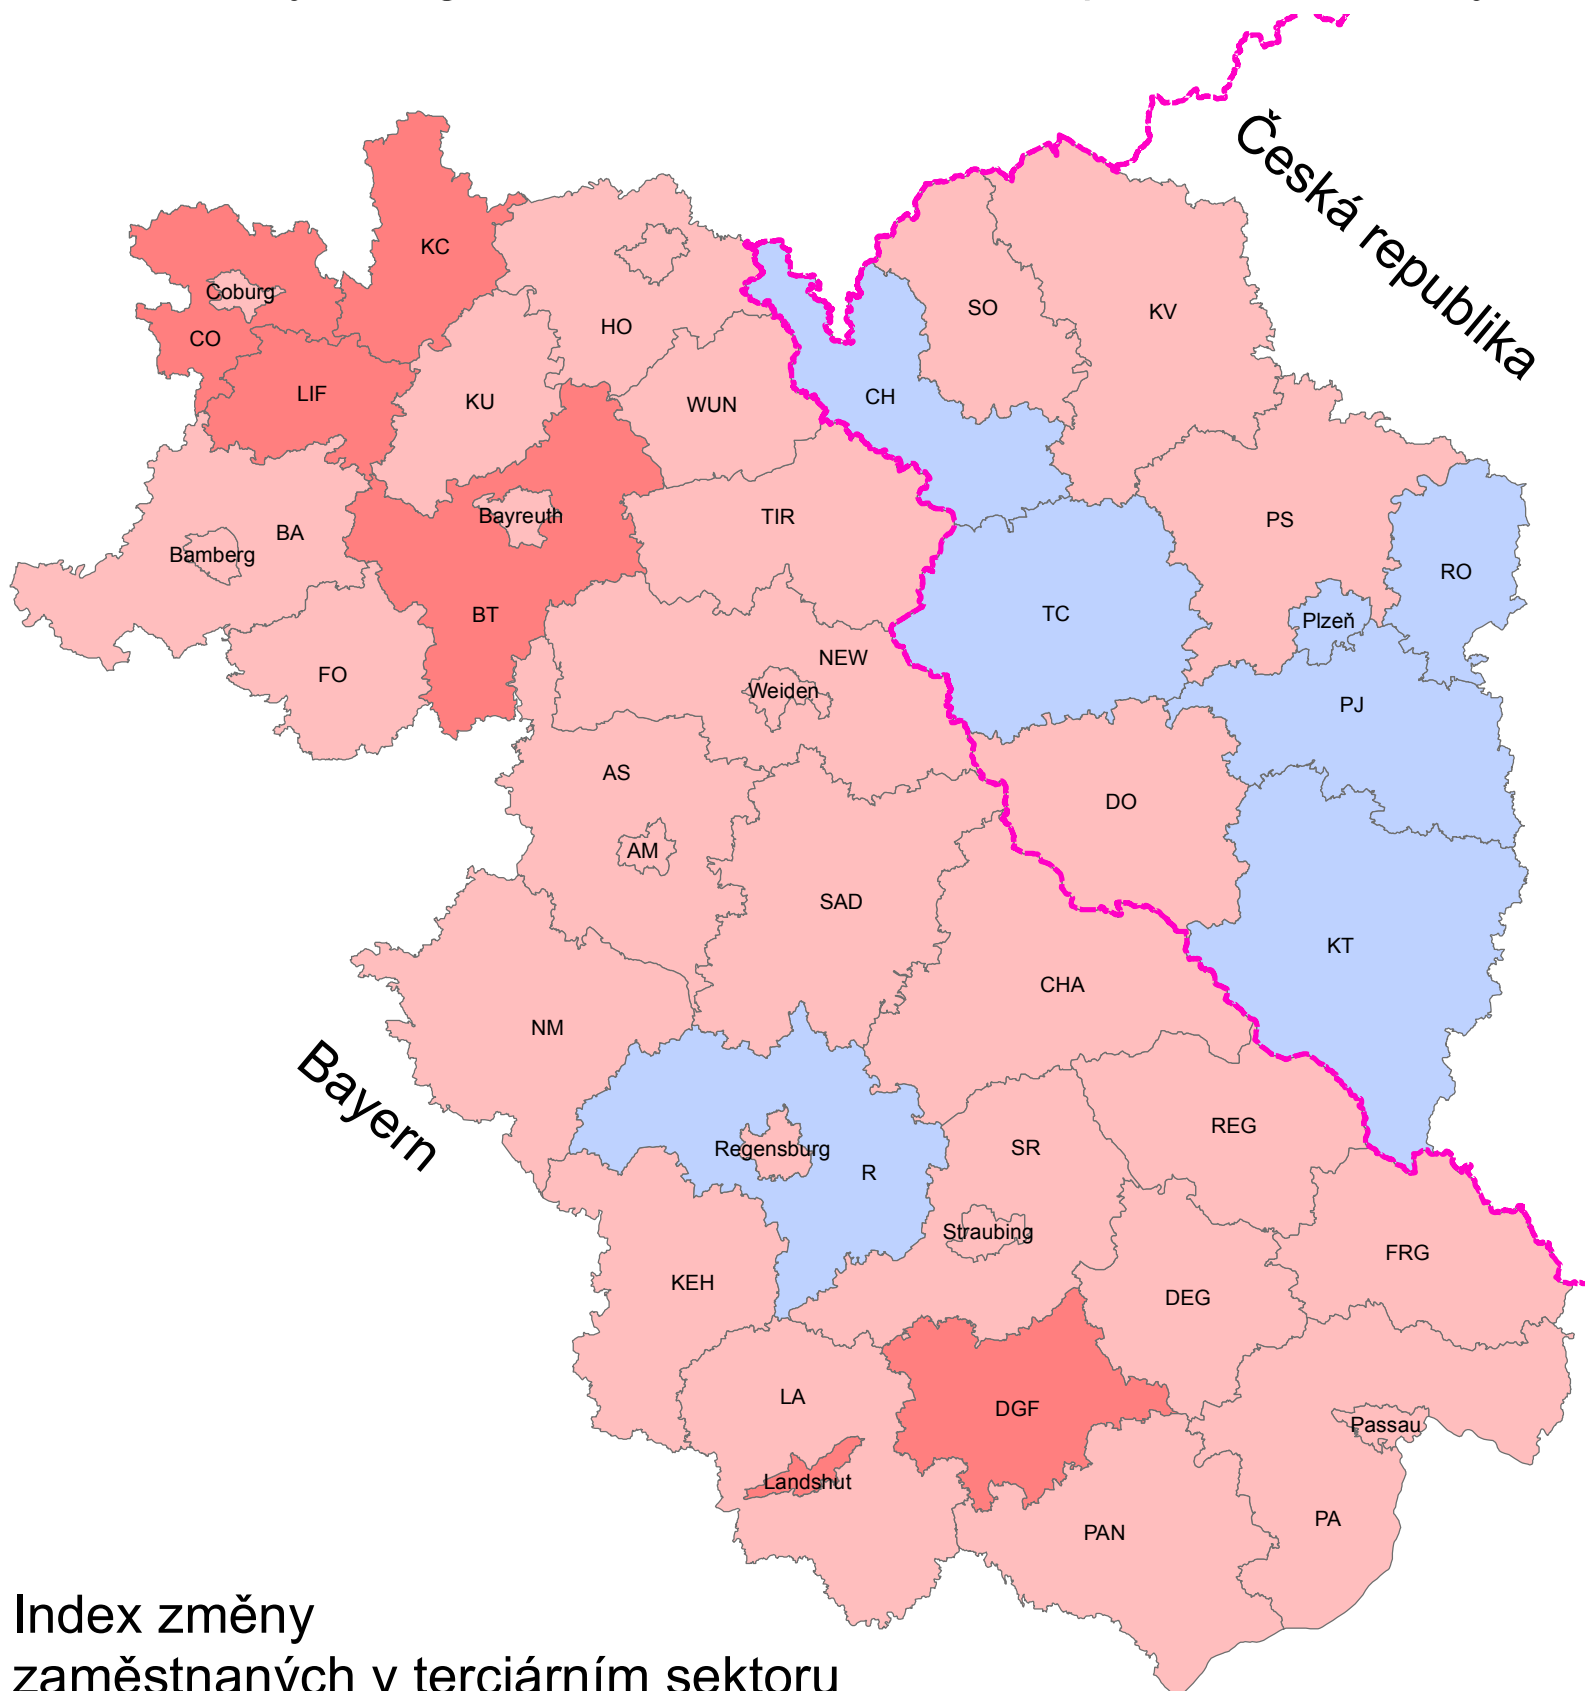

Index změny počtu zaměstnaných v terciárním sektoru 2011/2001

v okresech Karlovarského a Plzeňského kraje

a v bavorských regionech Oberfranken, Oberpfalz a Niederbayern

Zdroje:

BAYERISCHES LANDESAMT FÜR STATISTIK UND DATENVERARBEITUNG. *GENESIS-Online Datenbank* [online]. München, 2014 [cit. 2015-01-13]. Dostupné z: